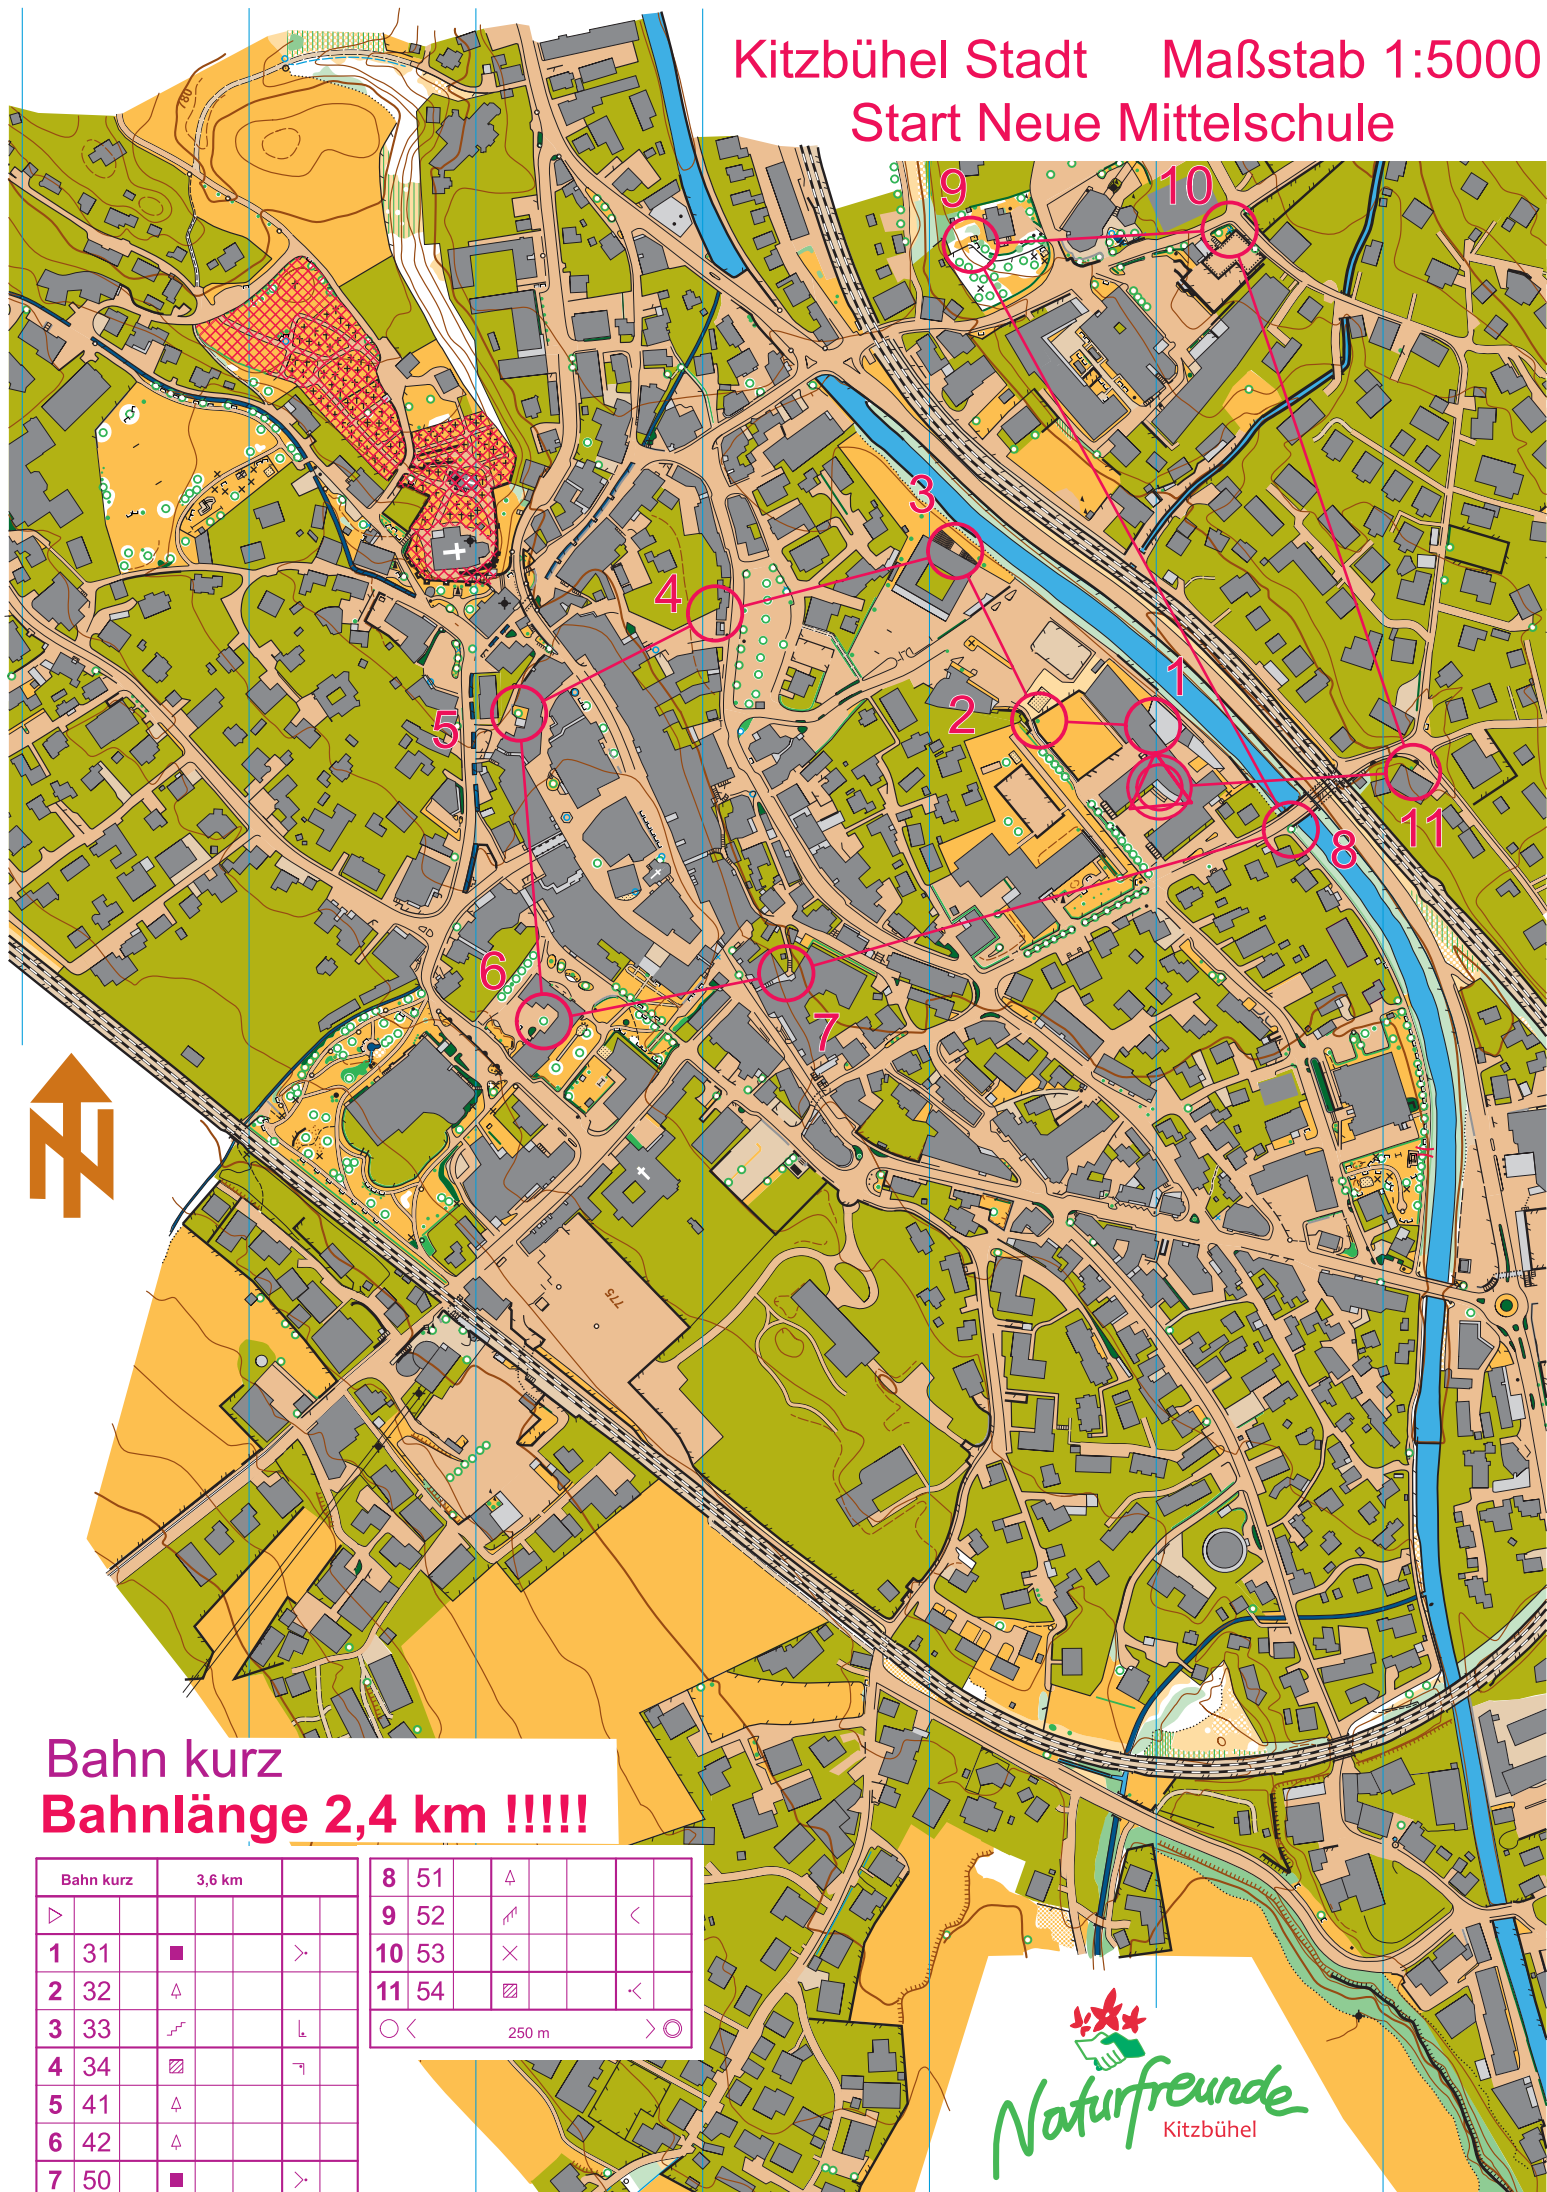

Kitzbühel Stadt Maßstab 1:5000

Start Neue Mittelschule

Bahn kurz
Bahnlänge 2,4 km !!!!!

Bahn kurz	3,6 km				
1	31	■			>
2	32	△			
3	33	⌞			⌞
4	34	▨			⌞
5	41	△			
6	42	△			
7	50	■			>

8	51	△			
9	52	⌞			<
10	53	×			
11	54	▨			<

○ < 250 m > ○