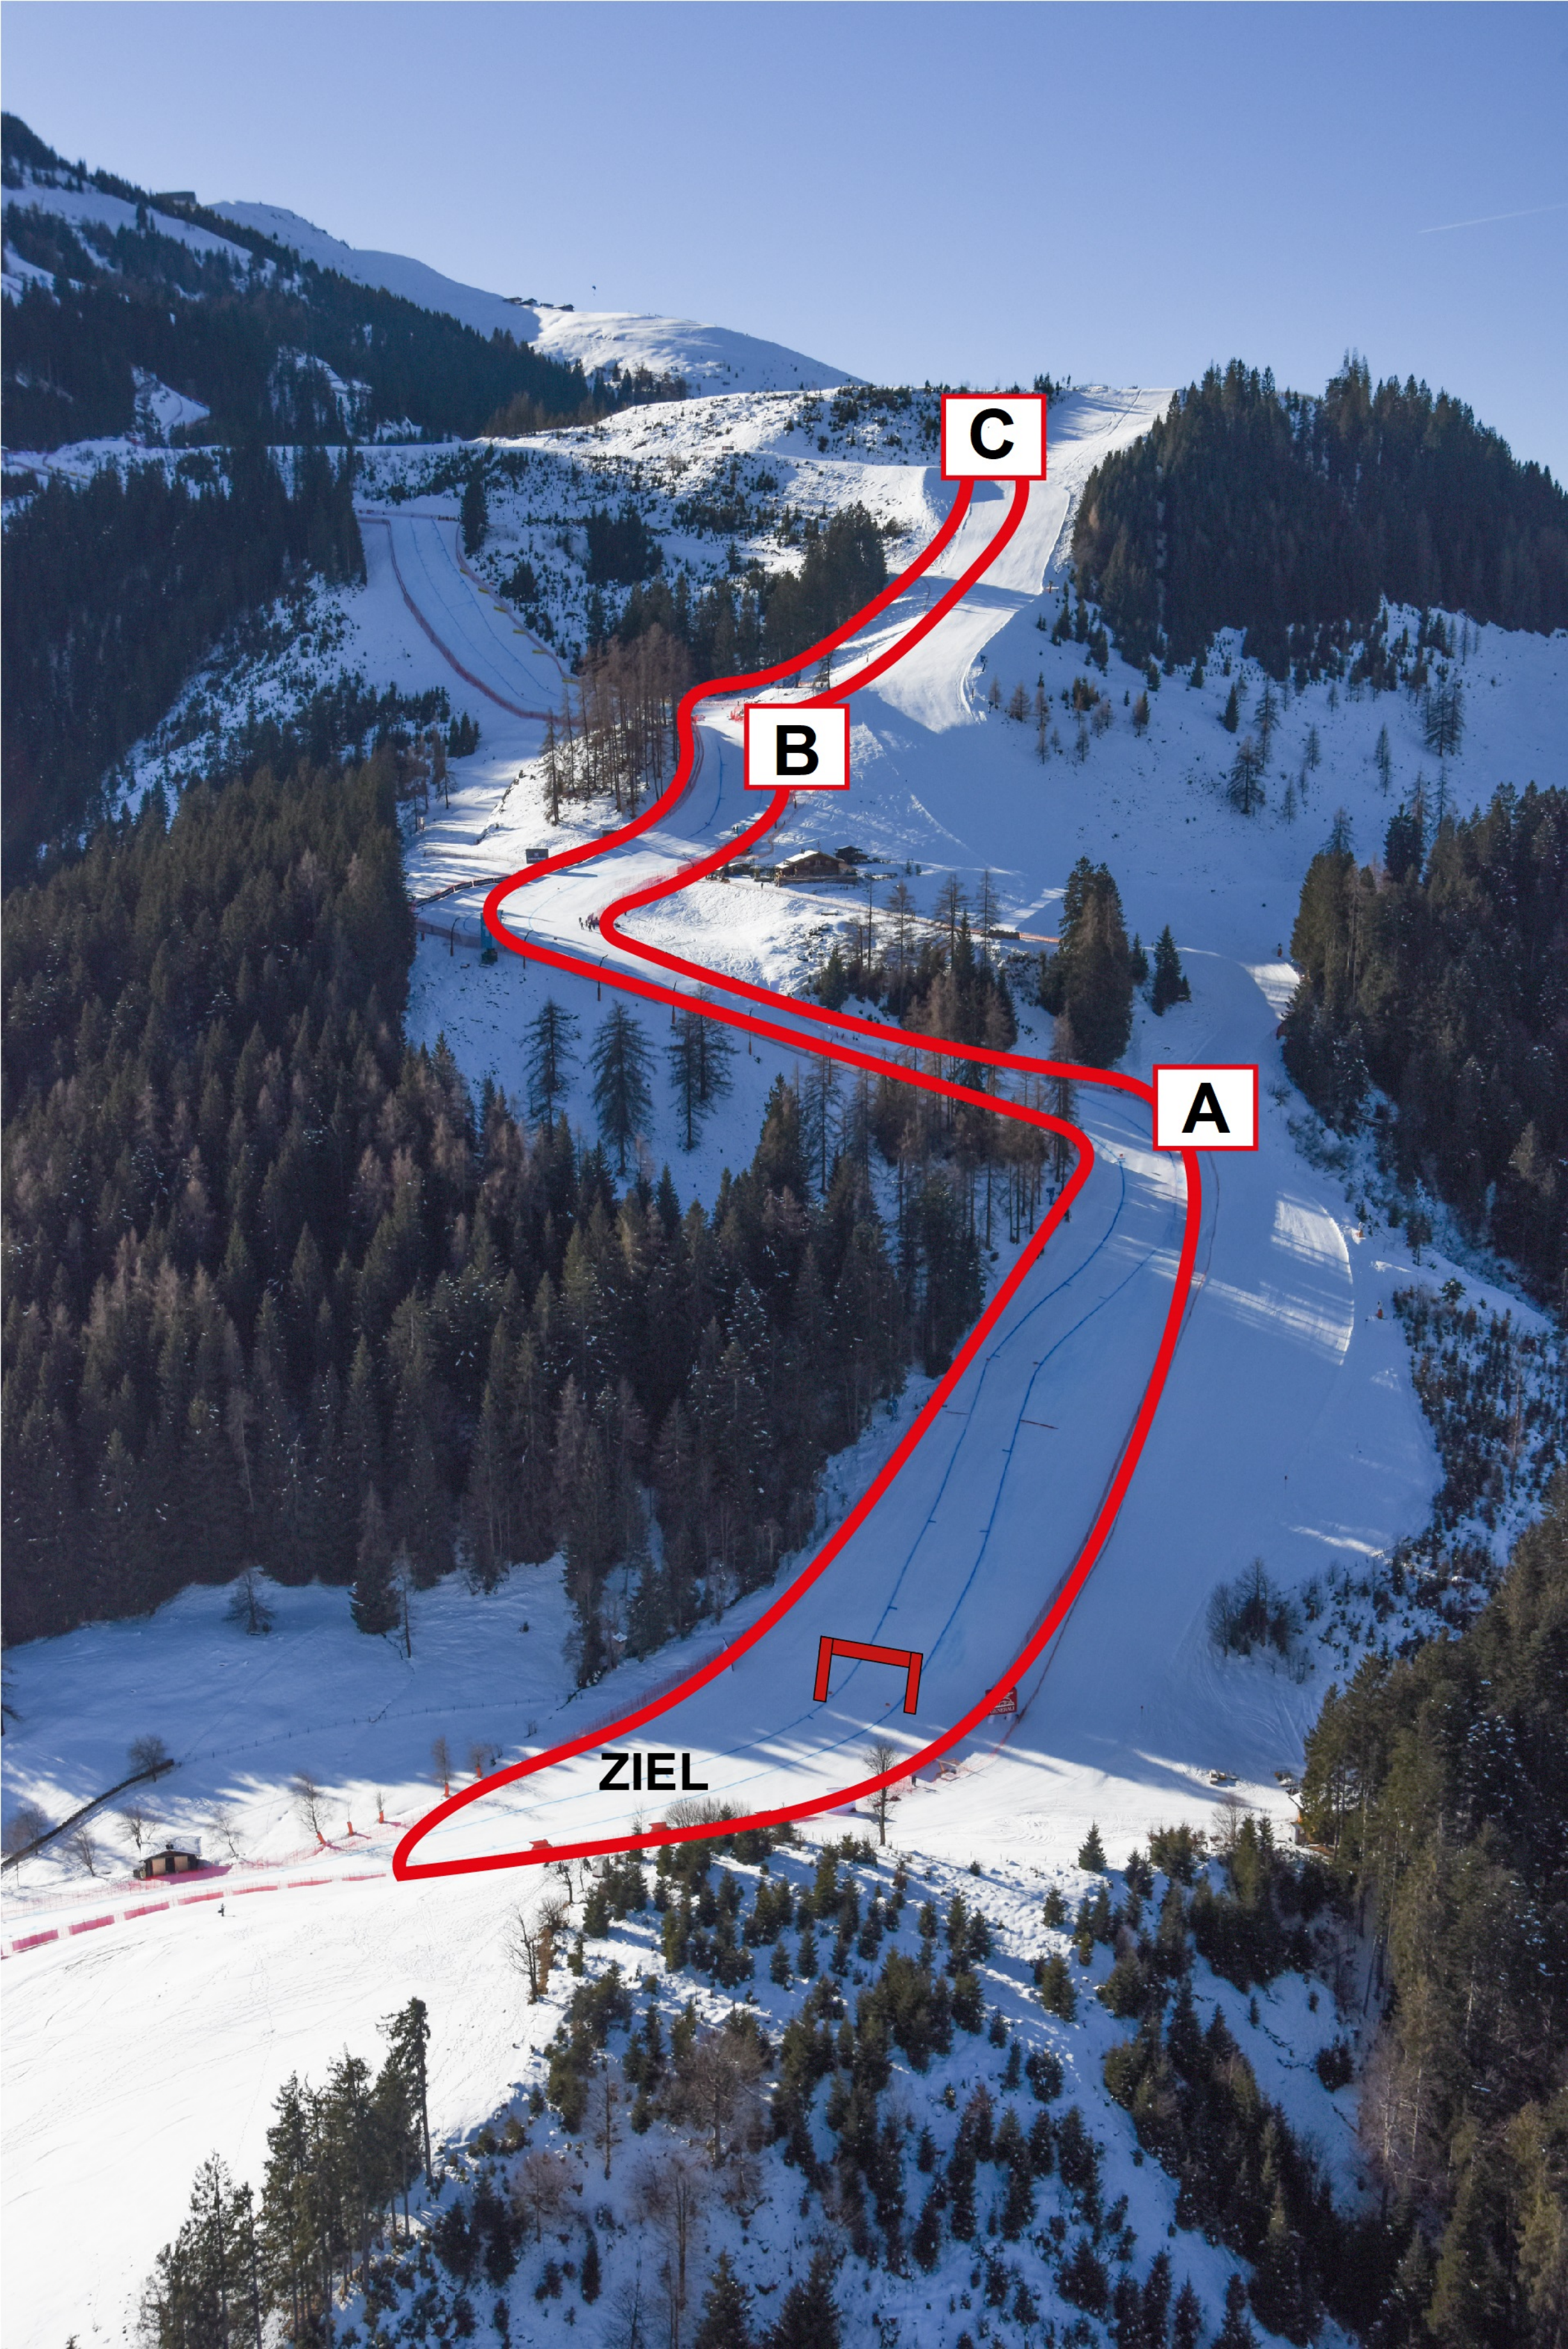

K.S.C. Clubmeisterschaft Alpin
Samstag 25. März 2023
Riesenslalom
Startliste

St-Nr.	Name und Vorname	Start	D/H	JG	
Master 30 Herren					
130	RITTER Dr. Eva	Start C	Herr	1983	.....
131	HAAS Florian	Start C	Herr	1988	.....
132	BURGET Dominik	Start C	Herr	1989	.....
133	HILTMAIR Anton	Start C	Herr	1983	.....
134	MEINGASSNER Martin	Start C	Herr	1992	.....
Allgemeine Herren					
135	JACHMANN Valentin	Start C	Herr	2001	.....
136	KLINGLER Felix	Start C	Herr	1999	.....
137	HOFER Nicolas	Start C	Herr	2002	.....
138	PÖLL Marco	Start C	Herr	2000	.....
139	PFEIFER Christian	Start C	Herr	1997	.....
140	NITSCHKE Fabian	Start C	Herr	1994	.....
Jugend 19 Herren					
141	OBERMOSER Jakob	Start C	Herr	2006	.....

C

B

A

ZIEL