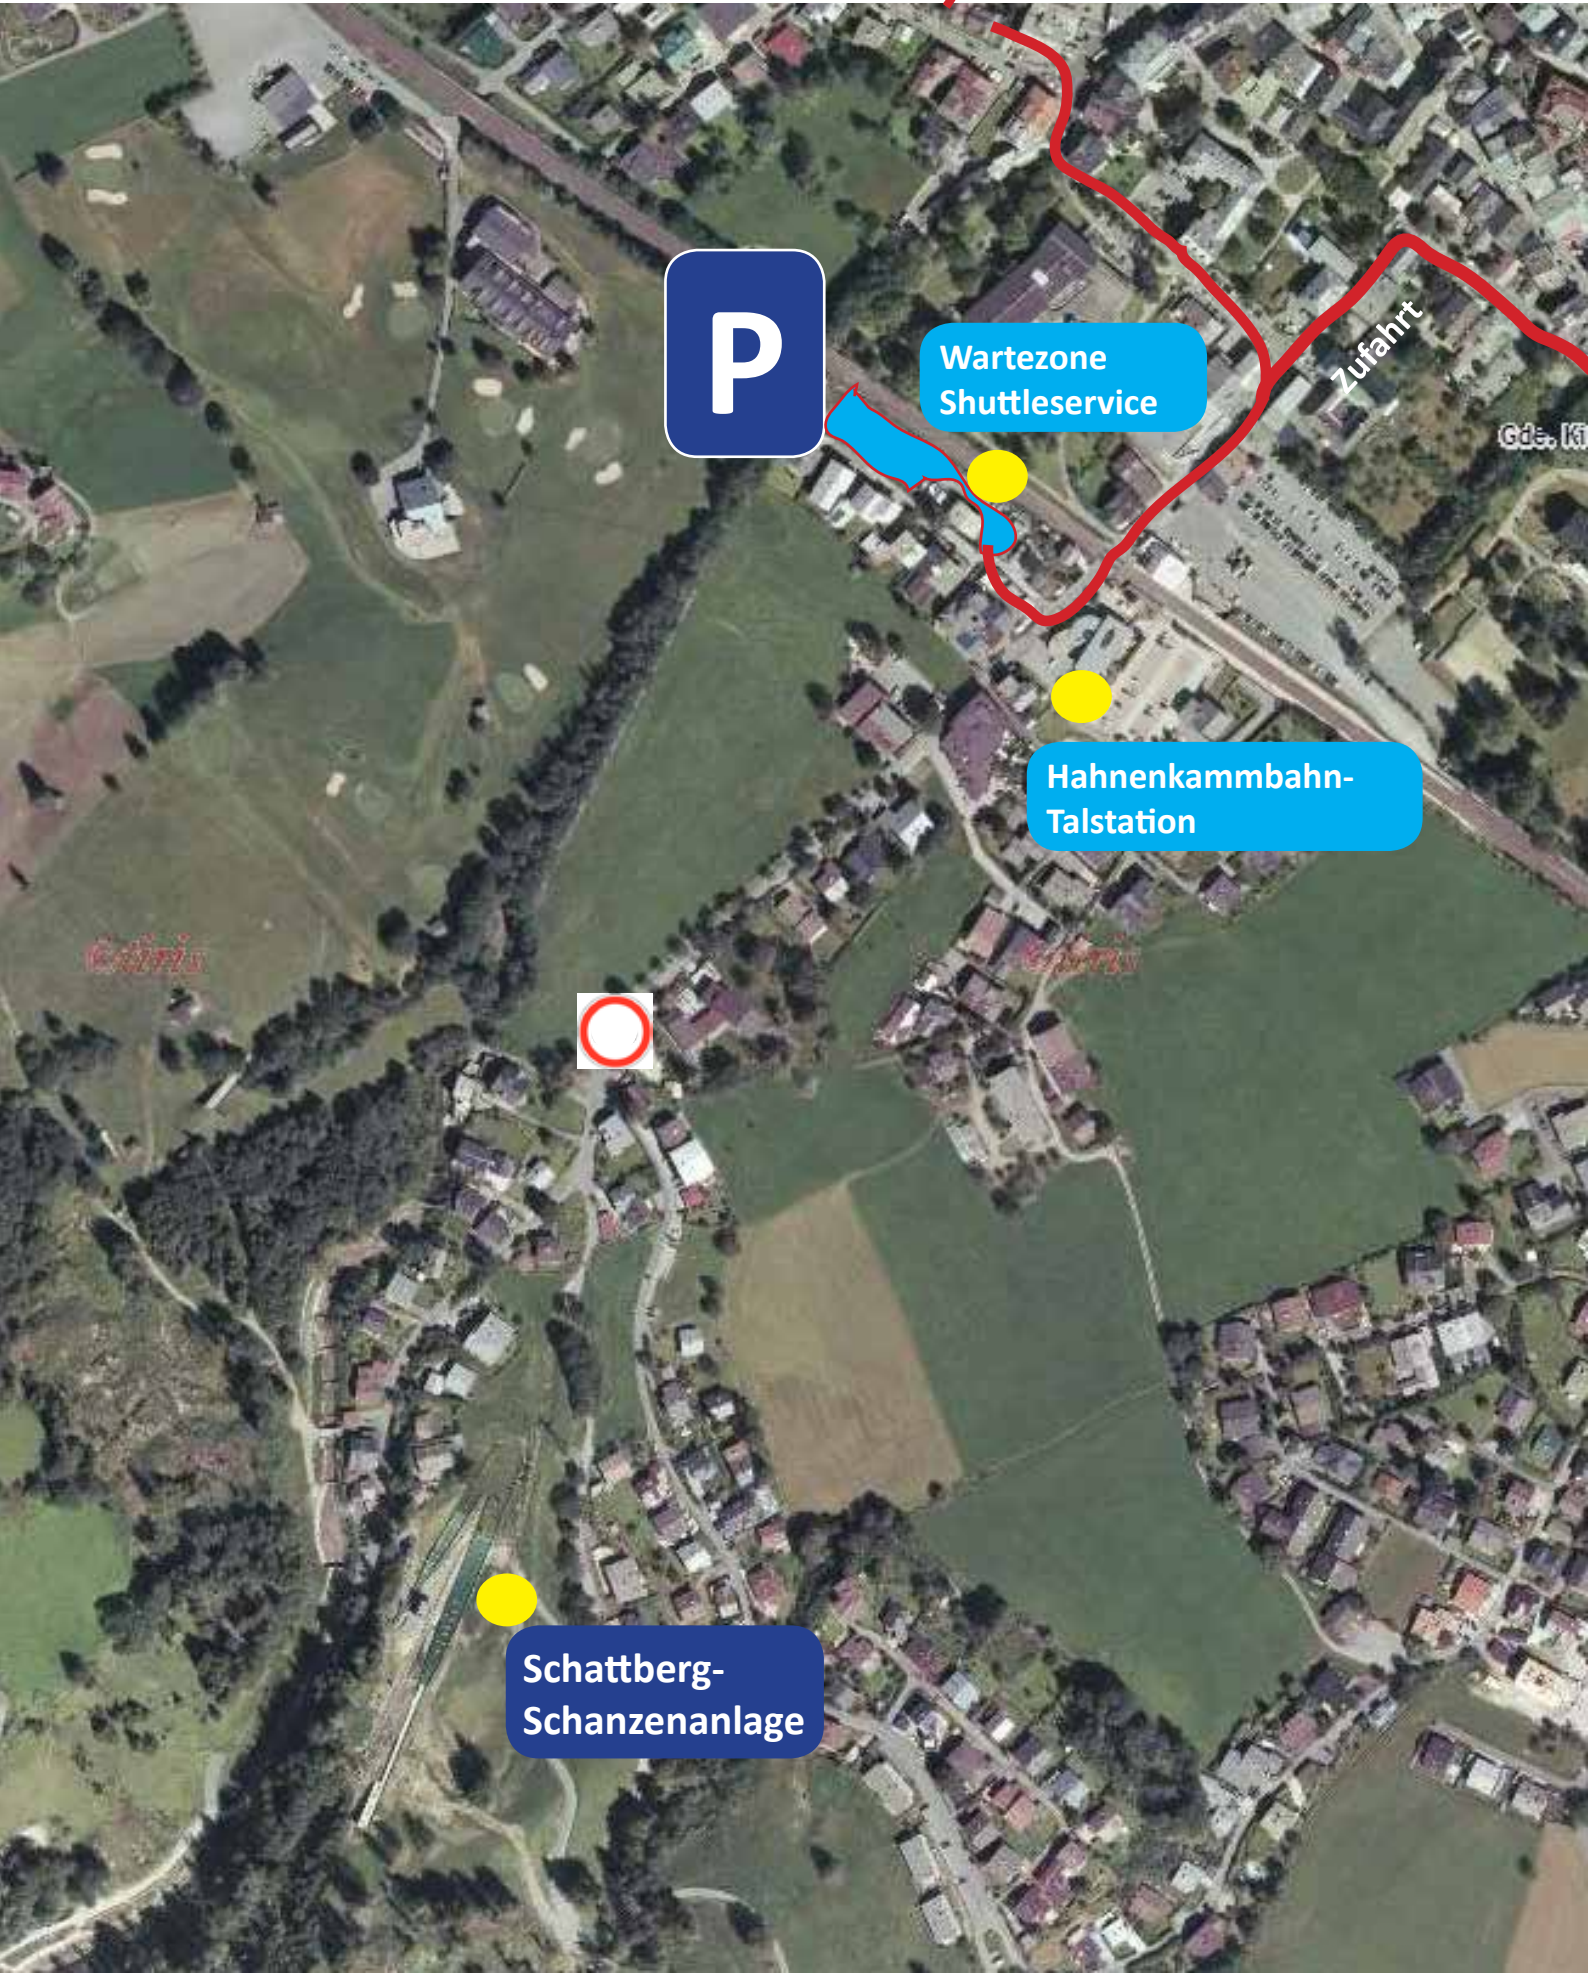

# TSV-Cup Sprunglauf & Nordische Kombination

Park & Ride

P

Wartezone  
Shuttleservice

Zufahrt

Hahnenkammbahn-  
Talstation

Schattberg-  
Schanzenanlage