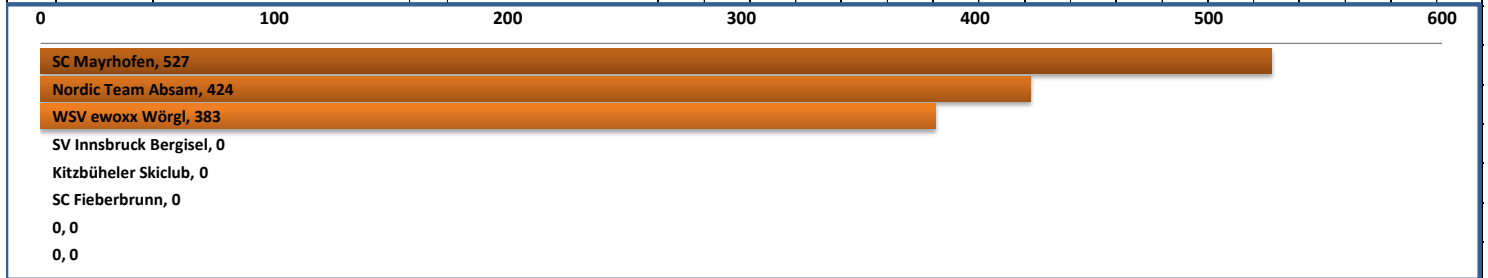

Rang	Gesamtpunkte	Verein	Wörgl 08.09.2013	Kitzbühel 15.09.2013	Breitenwang | Füssen 28.09.2013	Stams 20.10.2013	Mayrhofen 26.12.2013	Wörgl 02.01.2014	Absam TM 12.01.2014	Kitzbühel 08.02.2014	Fieberbrunn 16.02.2014
1	527	SC Mayrhofen	185	185	157						
2	424	Nordic Team Absam	132	132	160						
3	383	WSV ewoxx Wörgl	131	126	126						
		SV Innsbruck Bergisel									
		Kitzbüheler Skiclub									
		SC Fieberbrunn									

Rang	Pkte	Name	JG	Verein	Rang	Pkte	Rang	Pkte	Rang	Pkte	Rang	Pkte	Rang	Pkte	Rang	Pkte	Rang	Pkte	Rang	Pkte
1	300	Moser Timna	99	Nordic Team Absam	1	100	1	100	1	100										
2	240	Aschenwald Marina	00	SC Mayrhofen	2	80	2	80	2	80										
3	165	Eberharter Annelies	99	SC Mayrhofen	3	60	3	60	5	45										
4	150	Gruber Elena	01	WSV ewoxx Wörgl	4	50	4	50	4	50										
5	125	Gruber Tamara	98	WSV ewoxx Wörgl	5	45	6	40	6	40										
6	122	Neussl Elisabeth	01	SC Mayrhofen	5	45	5	45	8	32										
7	108	Widauer Maria	99	WSV ewoxx Wörgl	7	36	7	36	7	36										
8	64	Aigner Julia	01	Nordic Team Absam	8	32	8	32												
9	60	Haselwanter Johanna	99	Nordic Team Absam					3	60