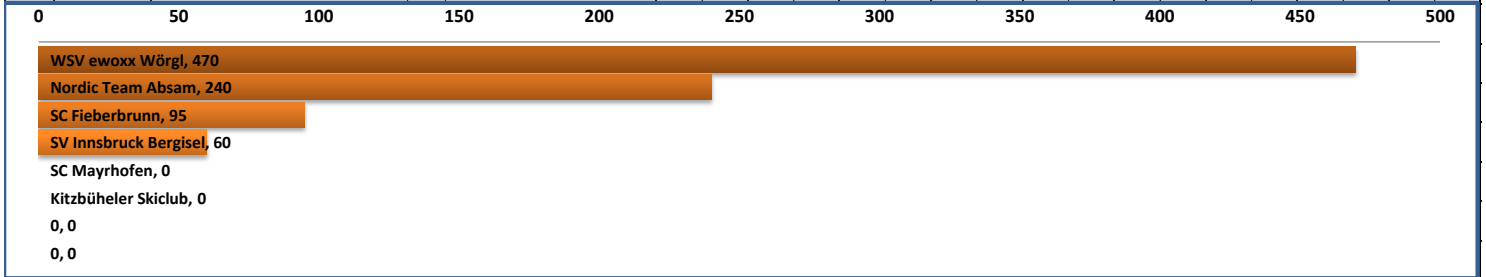

Rang	Gesamtpunkte	Verein	Wörgl 08.09.2013	Kitzbühel 15.09.2013	Breitenwang | Füssen 28.09.2013	Stams 20.10.2013	Mayrhofen 26.12.2013	Wörgl 02.01.2014	Absam TM 12.01.2014	Kitzbühel 08.02.2014	Fieberbrunn 16.02.2014
1	470	WSV ewoxx Wörgl	150	160	160						
2	240	Nordic Team Absam	80	80	80						
3	95	SC Fieberbrunn	45	50							
4	60	SV Innsbruck Bergisel	60								
		SC Mayrhofen									
		Kitzbüheler Skiclub									

Rang	Pkte	Name	JG	Verein	Rang	Pkte	Rang	Pkte	Rang	Pkte	Rang	Pkte	Rang	Pkte	Rang	Pkte	Rang	Pkte	Rang	Pkte
1	300	Weichselbraun Marit	02	WSV ewoxx Wörgl	1	100	1	100	1	100										
2	240	Slamik Annalena	03	Nordic Team Absam	2	80	2	80	2	80										
3	170	Huber Lea	03	WSV ewoxx Wörgl	4	50	3	60	3	60										
4	95	Atac Aleyna	04	SC Fieberbrunn	5	45	4	50												
5	60	Cooper Mani	03	SV Innsbruck Bergisel	3	60