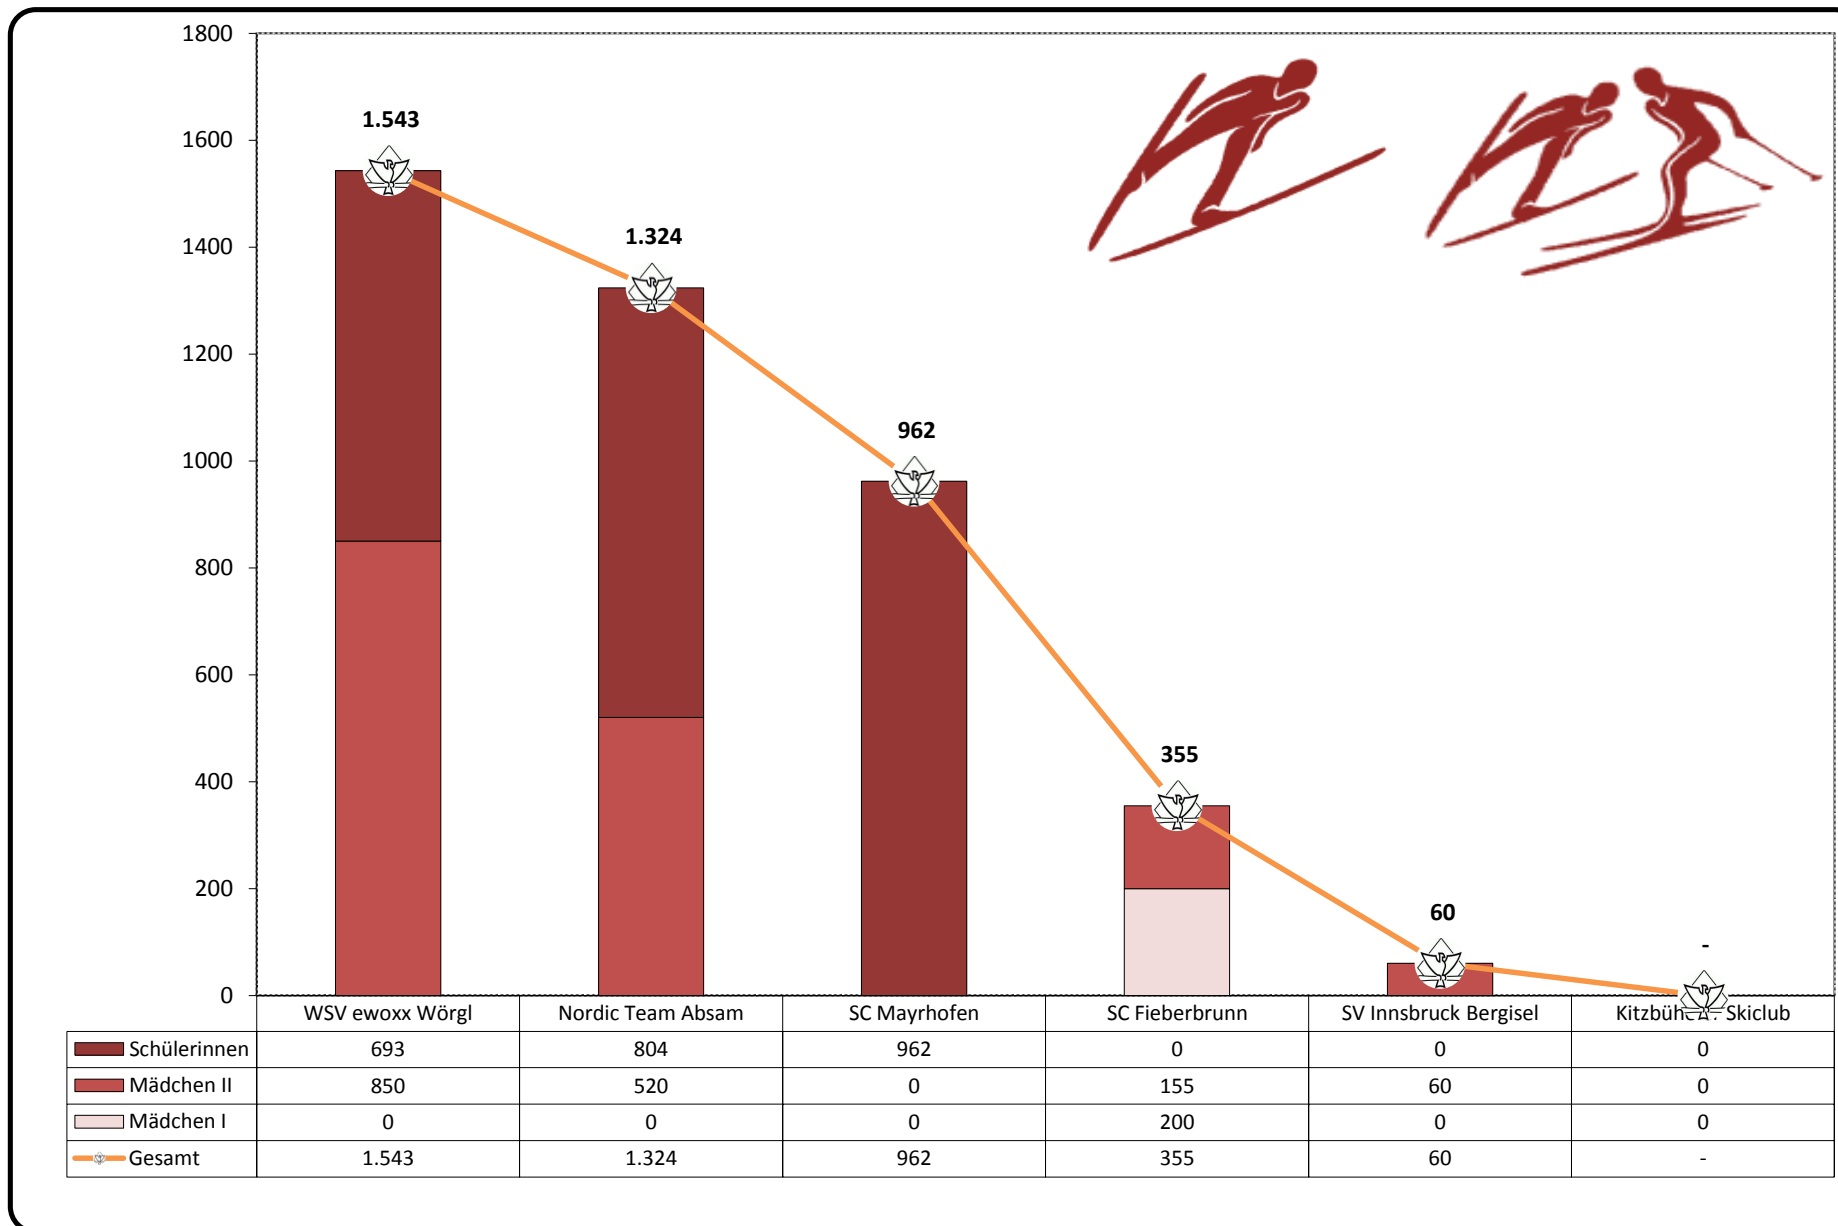

SPEZIALSPRUNGLAUF und NORDISCHE KOMBINATION - MÄDCHEN