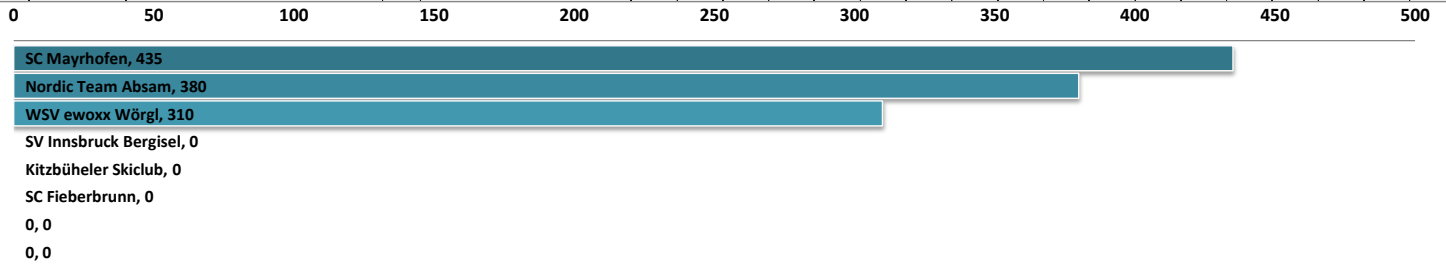

Rang	Gesamtpunkte	Verein	Wörgl 08.09.2013	Kitzbühel 15.09.2013	Breitenwang | Füssen 28.09.2013	Stams 20.10.2013	Mayrhofen 26.12.2013	Wörgl 02.01.2014	Absam TM 12.01.2014	Kitzbühel 08.02.2014	Fieberbrunn 16.02.2014
1	435	SC Mayrhofen	140	125	170						
2	380	Nordic Team Absam	140	140	100						
3	310	WSV ewoxx Wörgl	95	110	105						
		SV Innsbruck Bergisel									
		Kitzbüheler Skiclub									
		SC Fieberbrunn									

Rang	Pkte	Name	JG	Verein	Rang	Pkte	Rang	Pkte	Rang	Pkte	Rang	Pkte	Rang	Pkte	Rang	Pkte	Rang	Pkte	Rang	Pkte
1	300	Moser Timna	99	Nordic Team Absam	1	100	1	100	1	100										
2	240	Aschenwald Marina	00	SC Mayrhofen	2	80	2	80	2	80										
3	160	Gruber Elena	01	WSV ewoxx Wörgl	4	50	4	50	3	60										
4	150	Gruber Tamara	98	WSV ewoxx Wörgl	5	45	3	60	5	45										
5	145	Neussl Elisabeth	01	SC Mayrhofen	3	60	5	45	6	40										
6	80	Aigner Julia	01	Nordic Team Absam	6	40	6	40												
7	50	Eberharter Annelies	99	SC Mayrhofen					4	50