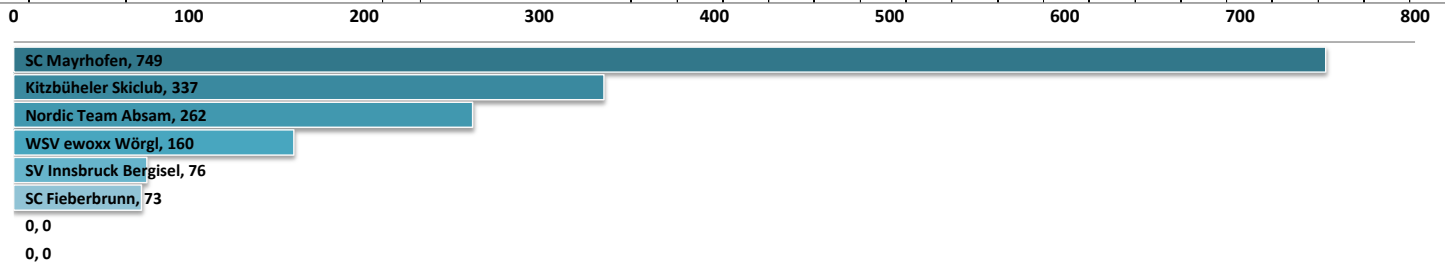

Rang	Gesamtpunkte	Verein	Wörgl 08.09.2013	Kitzbühel 15.09.2013	Füssen 28.09.2013	Stams 20.10.2013	Mayrhofen 26.12.2013	Wörgl 02.01.2014	Absam TM 12.01.2014	Kitzbühel 08.02.2014	Fieberbrunn 16.02.2014
1	749	SC Mayrhofen	221	293	235						
2	337	Kitzbüheler Skiclub	111	111	115						
3	262	Nordic Team Absam	50	72	140						
4	160	WSV ewoxx Wörgl	100	60							
5	76	SV Innsbruck Bergisel	40	36							
6	73	SC Fieberbrunn		41	32						

Rang	Pkte	Name	JG	Verein	Rang	Pkte	Rang	Pkte	Rang	Pkte	Rang	Pkte	Rang	Pkte	Rang	Pkte	Rang	Pkte	Rang	Pkte
1	260	Steinberger Simon	05	SC Mayrhofen	3	60	1	100	1	100										
2	210	Steinberger Jakob	05	SC Mayrhofen	2	80	2	80	4	50										
3	170	Slamik Maximilian	05	Nordic Team Absam	4	50	6	40	2	80										
4	160	Hecher Daniel	05	WSV ewoxx Wörgl	1	100	3	60												
5	135	Hauser Fabian	05	SC Mayrhofen	5	45	5	45	5	45										
6	126	Kainzner Jonathan	05	SC Mayrhofen	7	36	4	50	6	40										
7	92	Leitner Alexander	05	Nordic Team Absam			8	32	3	60										
8	92	Wartbichler Walter	05	Kitzbüheler Skiclub	8	32	11	24	7	36										
9	84	Embacher Stefan	06	Kitzbüheler Skiclub	10	26	9	29	9	29										
10	77	Hain Patrik	05	Kitzbüheler Skiclub	9	29	12	22	10	26										
11	76	Zilian Robin	05	SV Innsbruck Bergisel	6	40	7	36												
12	64	Kriechhammer Fabian	06	Kitzbüheler Skiclub	11	24	15	16	11	24										
13	58	Griesebner Luis	06	SC Fieberbrunn			10	26	8	32										
14	20	Winkler Daniel	05	Kitzbüheler Skiclub			13	20												
15	18	Gergely Viktor	05	SC Mayrhofen			14	18												
16	15	Happ Björn	06	SC Fieberbrunn			16	15