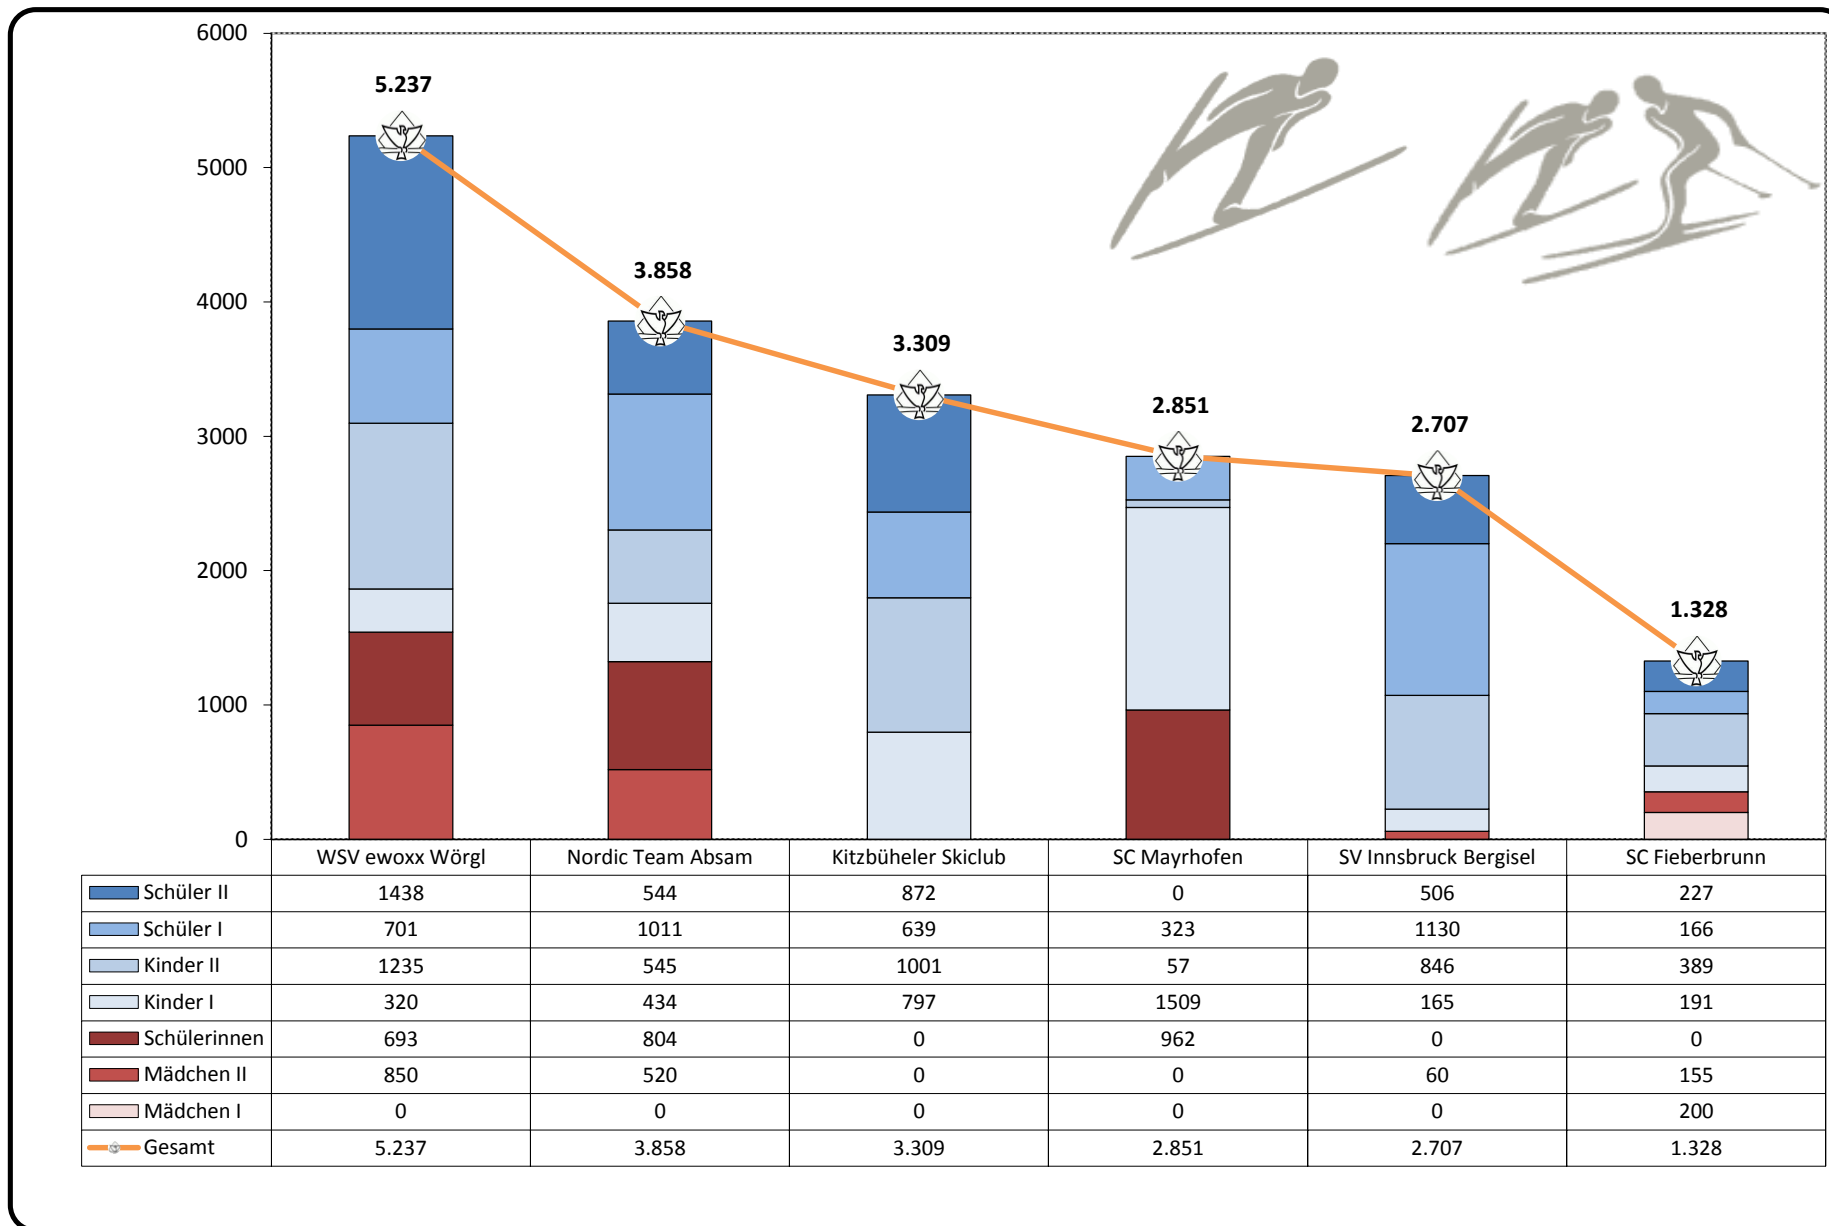

Rang	Gesamtpunkte	Verein	Wörgl 08.09.2013	Kitzbühel 15.09.2013	Breitenwang   Füssen 28.09.2013	Stams 20.10.2013	Mayrhofen 26.12.2013	Wörgl 02.01.2014	Absam TM 12.01.2014	Kitzbühel 08.02.2014	Fieberbrunn 16.02.2014
1	<b>649</b>	WSV ewoxx Wörgl	221	207	221						
2	<b>410</b>	Kitzbüheler Skiclub	112	160	138						
3	<b>315</b>	Nordic Team Absam	60	110	145						
4	<b>188</b>	SV Innsbruck Bergisel	50	98	40						
5	<b>67</b>	SC Fieberbrunn	29	38							
		SC Mayrhofen									

SPEZIALSPRUNGLAUF und NORDISCHE KOMBINATION - BURSCHEN

SPEZIALSPRUNGLAUF und NORDISCHE KOMBINATION - MÄDCHEN

SPEZIALSPRUNGLAUF - MÄDCHEN und BURSCHEN

NORDISCHE KOMBINATION - MÄDCHEN und BURSCHEN

SPEZIALSPRUNGLAUF und NORDISCHE KOMBINATION - MÄDCHEN und BURSCHEN

SPEZIALSPRUNGLAUF - MÄDCHEN

**NORDISCHE KOMBINATION - MÄDCHEN**

SPEZIALSPRUNGLAUF - BURSCHEN

**NORDISCHE KOMBINATION - BURSCHEN**