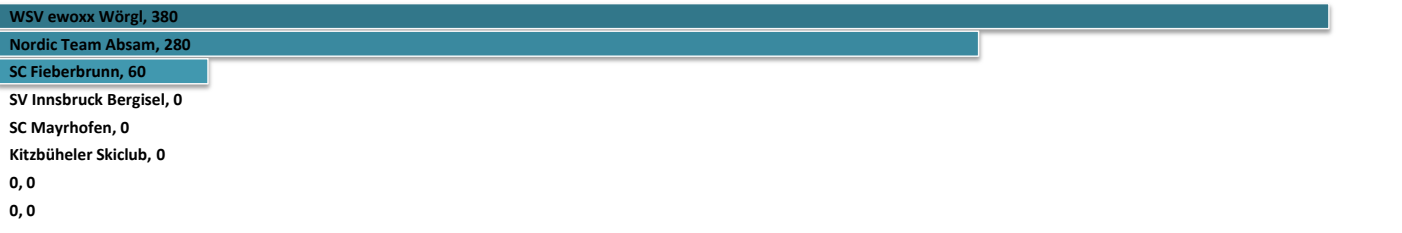

Rang	Gesamtpunkte	Verein	Wörgl 08.09.2013	Kitzbühel 15.09.2013	Breitenwang | Füssen 28.09.2013	Stams 20.10.2013	Mayrhofen 26.12.2013	Wörgl 02.01.2014	Absam TM 12.01.2014	Kitzbühel 08.02.2014	Fieberbrunn 16.02.2014
1	380	WSV ewoxx Wörgl	80	160	140						
2	280	Nordic Team Absam	100	80	100						
3	60	SC Fieberbrunn	60								
		SV Innsbruck Bergisel									
		SC Mayrhofen									
		Kitzbüheler Skiclub									

Rang	Pkte	Name	JG	Verein	Rang	Pkte	Rang	Pkte	Rang	Pkte	Rang	Pkte	Rang	Pkte	Rang	Pkte	Rang	Pkte	Rang	Pkte
1	280	Slamik Annalena	03	Nordic Team Absam	1	100	2	80	1	100										
2	200	Huber Lea	03	WSV ewoxx Wörgl	2	80	3	60	3	60										
3	180	Weichselbraun Marit	02	WSV ewoxx Wörgl			1	100	2	80										
4	60	Atac Aleya	04	SC Fieberbrunn	3	60														
0	50	100	150	200	250	300	350	400