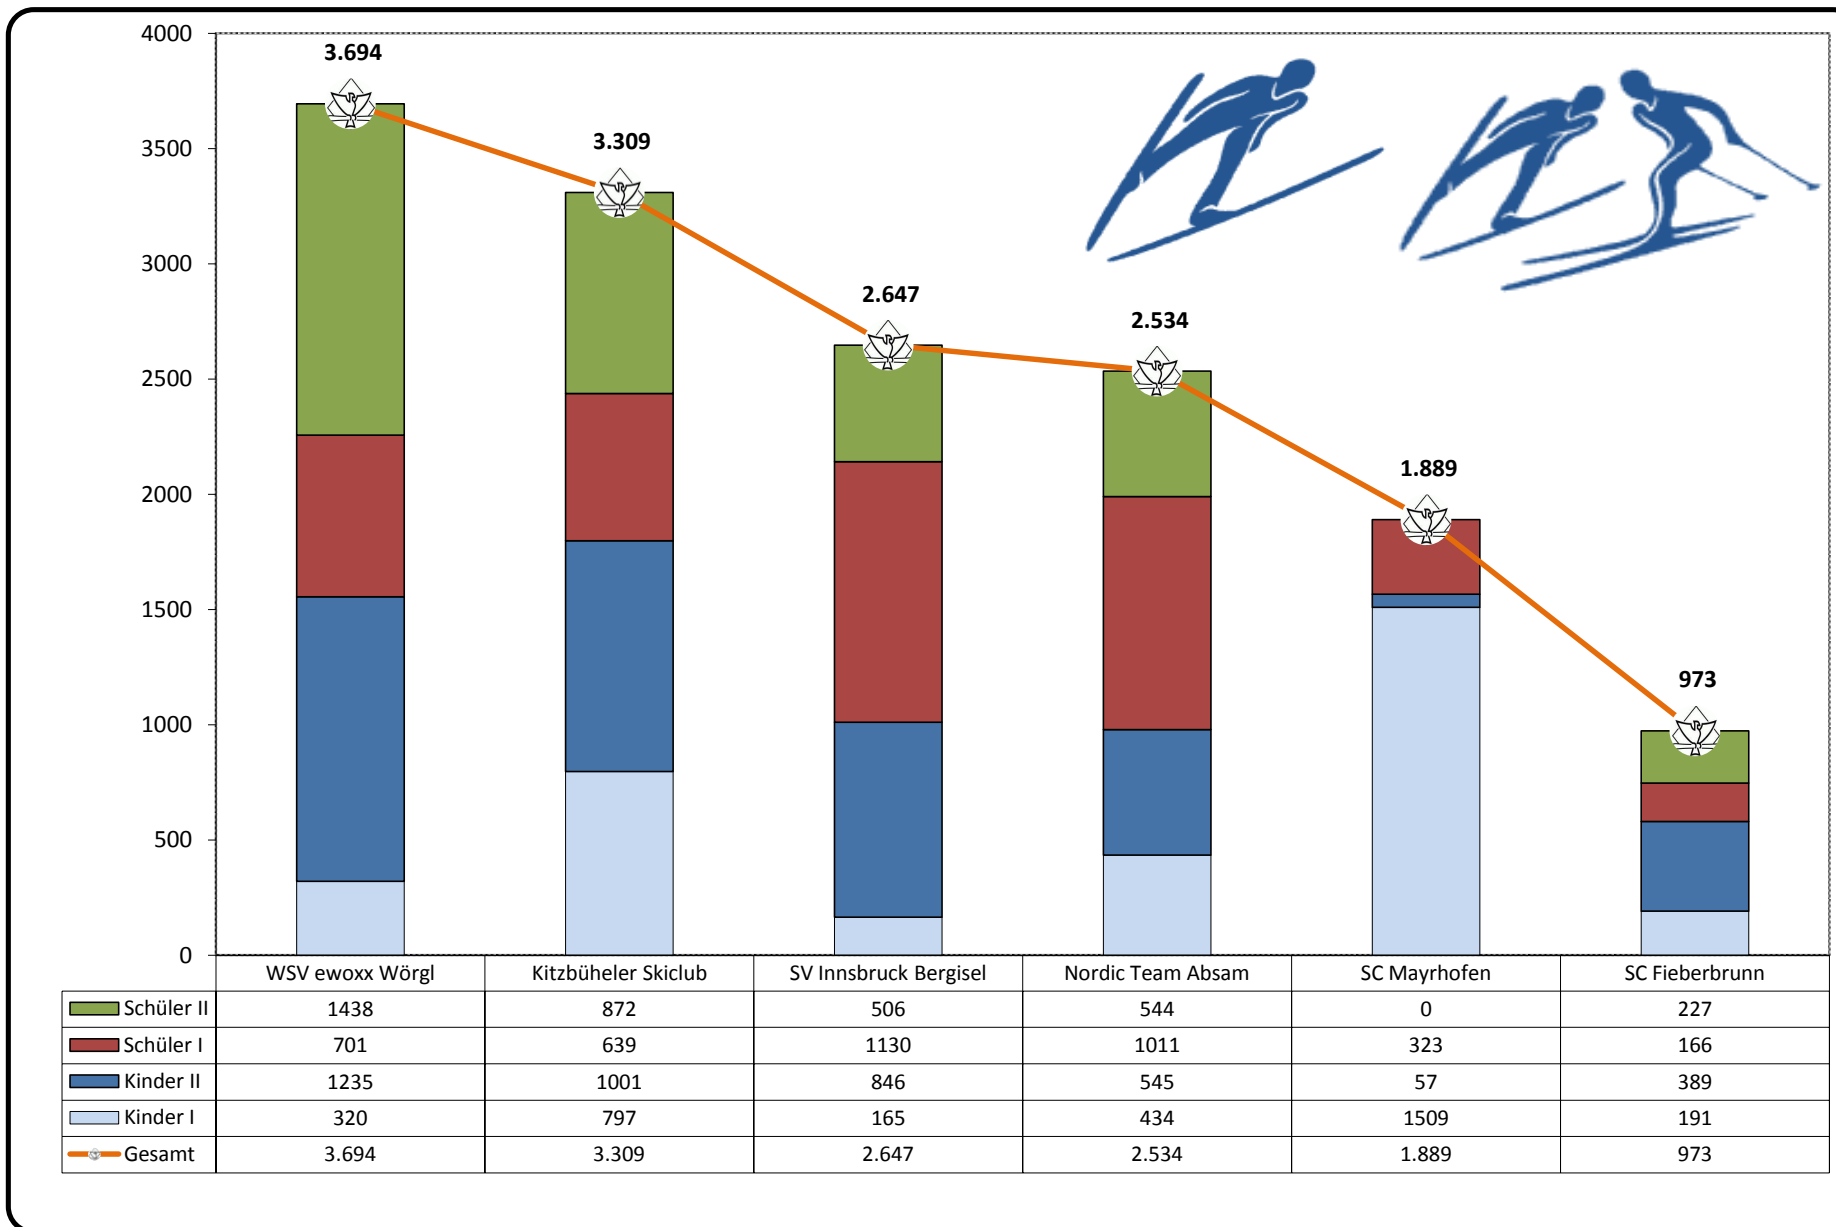

SPEZIALSPRUNGLAUF und NORDISCHE KOMBINATION - BURSCHEN