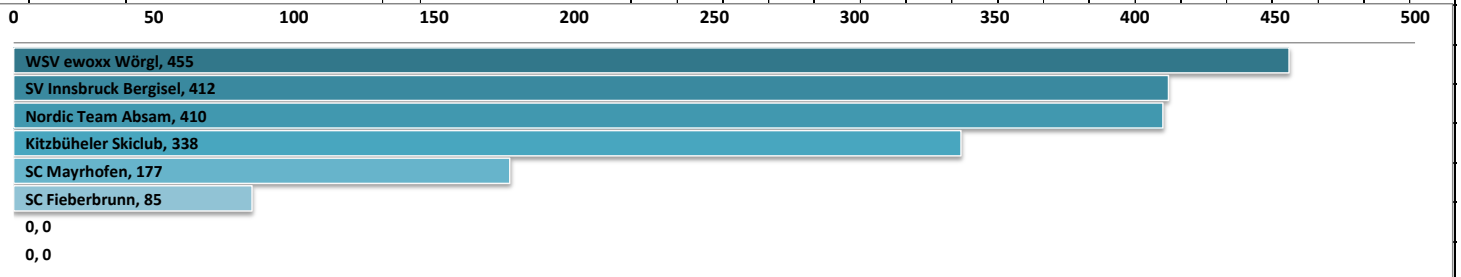

Rang	Pkte	Name	JG	Verein	Rang	Pkte	Rang	Pkte	Rang	Pkte	Rang	Pkte	Rang	Pkte	Rang	Pkte	Rang	Pkte	Rang	Pkte
1	240	Einkemmer Manuel	01	WSV ewoxx Wörgl	1	100	2	80	3	60										
2	220	Lamparter Johannes	01	Nordic Team Absam	2	80	3	60	2	80										
3	195	Widhölzl Noah	01	SV Innsbruck Bergisel	5	45	4	50	1	100										
4	137	Kröll Florian	02	SC Mayrhofen	3	60	8	32	5	45										
5	116	Peer Stefan	02	WSV ewoxx Wörgl	6	40	10	26	4	50										
6	113	Medwed Elias	02	SV Innsbruck Bergisel	8	32	5	45	7	36										
7	100	Praun Valentin	01	Nordic Team Absam			1	100												
8	94	Aigner Xaver	02	Kitzbüheler Skiclub	7	36	9	29	9	29										
9	90	Kolb Florian	01	Nordic Team Absam	4	50			6	40										
10	81	Wörgötter Marco	02	Kitzbüheler Skiclub	9	29	13	20	8	32										
11	58	Horngacher Sebastian	01	Kitzbüheler Skiclub	12	22	15	16	13	20										
12	54	Kogler Michael	02	Kitzbüheler Skiclub	13	20	19	12	12	22										
13	48	Glarcher Adam	02	WSV ewoxx Wörgl	11	24			11	24										
14	42	Wolsegger Julian	01	Kitzbüheler Skiclub			11	24	14	18										
15	40	Frontul Julian	01	SC Mayrhofen			6	40												
16	37	Wallner Fabio	02	SC Fieberbrunn	10	26	20	11												
17	36	Landerer Hannes	02	SV Innsbruck Bergisel			7	36												
18	36	Hecher Jonas	02	WSV ewoxx Wörgl	14	18	14	18												
19	26	Rothmüller Matthias	01	SC Fieberbrunn					10	26										
20	26	Zilian Laurin	02	SV Innsbruck Bergisel	15	16	21	10												
21	22	Gruber Maximilian	01	SC Fieberbrunn			12	22												
22	15	Ballhausen Lucas	02	WSV ewoxx Wörgl	16	15														
22	15	Kerschbaumsteiner Elias	01	SV Innsbruck Bergisel			16	15												
24	14	Holub Florian	01	SV Innsbruck Bergisel			17	14												
25	13	Ribis Rene	01	SV Innsbruck Bergisel			18	13												
26	9	Kaindl Kevin	02	Kitzbüheler Skiclub			22	9