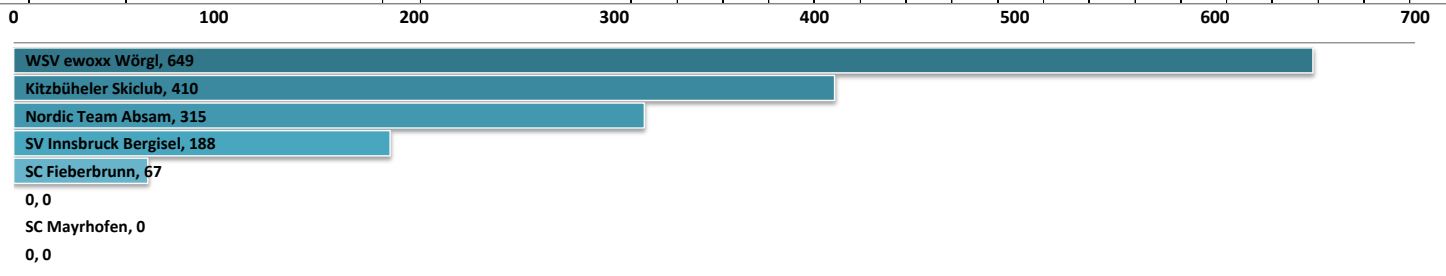

Rang	Gesamtpunkte	Verein	Wörgl 08.09.2013	Kitzbühel 15.09.2013	Breitenwang | Füssen 28.09.2013	Stams 20.10.2013	Mayrhofen 26.12.2013	Wörgl 02.01.2014	Absam TM 12.01.2014	Kitzbühel 08.02.2014	Fieberbrunn 16.02.2014
1	649	WSV ewoxx Wörgl	221	207	221						
2	410	Kitzbüheler Skiclub	112	160	138						
3	315	Nordic Team Absam	60	110	145						
4	188	SV Innsbruck Bergisel	50	98	40						
5	67	SC Fieberbrunn	29	38							
		SC Mayrhofen									

Rang	Pkte	Name	JG	Verein	Rang	Pkte	Rang	Pkte	Rang	Pkte	Rang	Pkte	Rang	Pkte	Rang	Pkte	Rang	Pkte	Rang	Pkte
1	240	Dagn Florian	99	Kitzbüheler Skiclub	2	80	1	100	3	60										
2	180	Kahofer Timon	99	WSV ewoxx Wörgl	1	100			2	80										
3	170	Wackernell Julian	00	SV Innsbruck Bergisel	4	50	2	80	6	40										
4	160	Terzer Dominik	99	Nordic Team Absam			3	60	1	100										
5	155	Müssigang Anton	00	Nordic Team Absam	3	60	4	50	5	45										
6	126	Ullner Lukas	00	WSV ewoxx Wörgl	5	45	5	45	7	36										
7	122	Ritzer Josef	00	WSV ewoxx Wörgl	7	36	7	36	4	50										
8	104	Pisecker Gregor	00	Kitzbüheler Skiclub	8	32	6	40	8	32										
9	93	Pirchmoser Daniel	00	WSV ewoxx Wörgl	6	40	11	24	9	29										
10	51	Harasser Lukas	99	SC Fieberbrunn	9	29	12	22												
11	42	Höllwarth Marcel	00	Kitzbüheler Skiclub			13	20	12	22										
12	41	Gasser Georg	00	WSV ewoxx Wörgl			16	15	10	26										
13	32	Juffinger Alexander	00	WSV ewoxx Wörgl			8	32												
14	29	Gruber Patric	00	WSV ewoxx Wörgl			9	29												
15	26	Neurauter Klemens	99	WSV ewoxx Wörgl			10	26												
16	24	Ritter Kilian	00	Kitzbüheler Skiclub					11	24										
17	18	Scoz Linus	00	SV Innsbruck Bergisel			14	18												
18	16	Unterrainer Niklas	00	SC Fieberbrunn			15	16