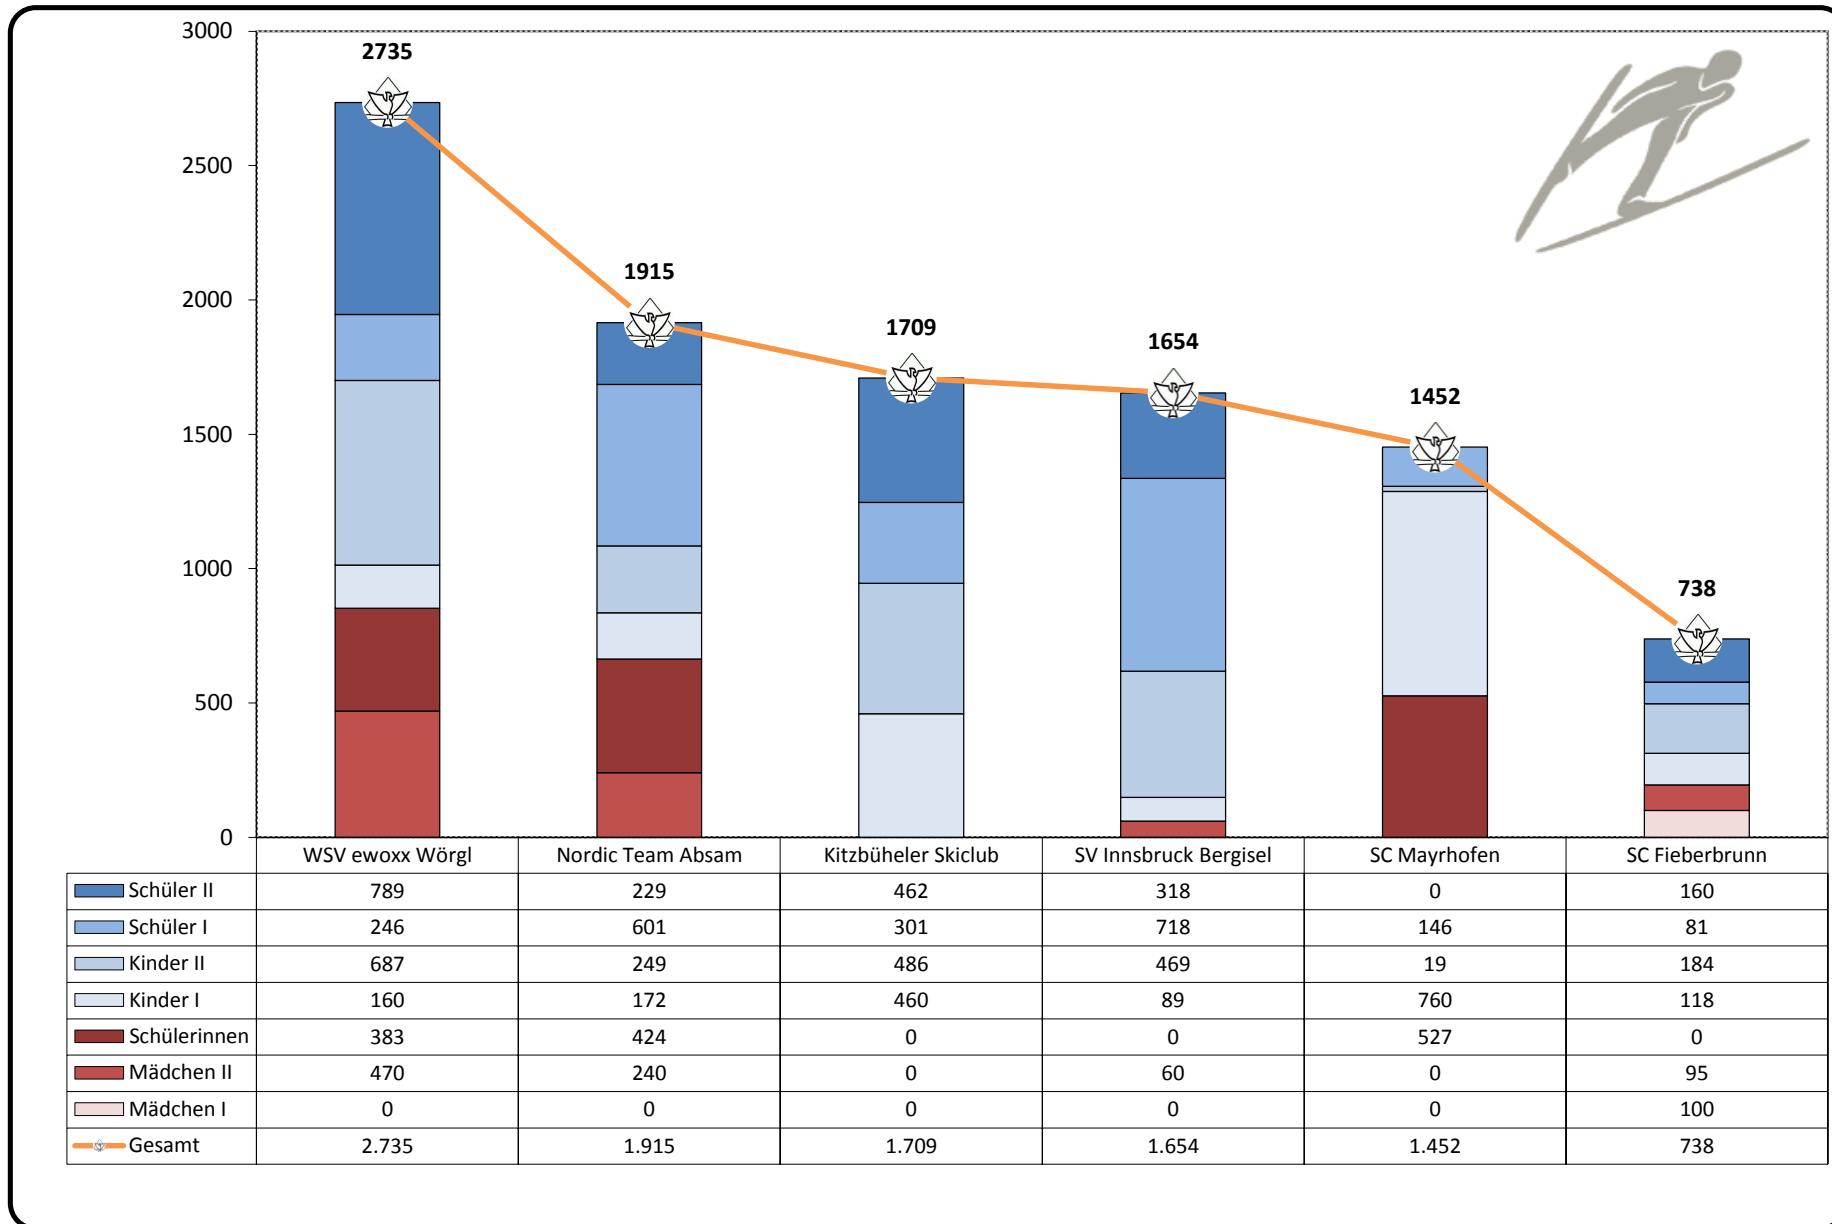

Rang	Gesamtpunkte	Verein	Wörgl 08.09.2013	Kitzbühel 15.09.2013	Breitenwang   Füssen 28.09.2013	Stams 20.10.2013	Mayrhofen 26.12.2013	Wörgl 02.01.2014	Absam TM 12.01.2014	Kitzbühel 08.02.2014	Fieberbrunn 16.02.2014
1	<b>649</b>	WSV ewoxx Wörgl	221	207	221						
2	<b>410</b>	Kitzbüheler Skiclub	112	160	138						
3	<b>315</b>	Nordic Team Absam	60	110	145						
4	<b>188</b>	SV Innsbruck Bergisel	50	98	40						
5	<b>67</b>	SC Fieberbrunn	29	38							
		SC Mayrhofen									

SPEZIALSPRUNGLAUF und NORDISCHE KOMBINATION - BURSCHEN

SPEZIALSPRUNGLAUF und NORDISCHE KOMBINATION - MÄDCHEN

SPEZIALSPRUNGLAUF - MÄDCHEN und BURSCHEN

NORDISCHE KOMBINATION - MÄDCHEN und BURSCHEN

SPEZIALSPRUNGLAUF und NORDISCHE KOMBINATION - MÄDCHEN und BURSCHEN