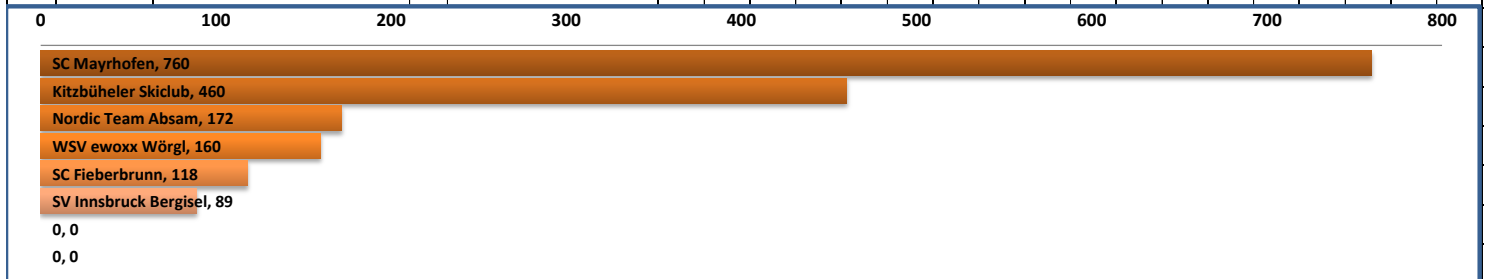

Rang	Gesamtpunkte	Verein	Wörgl 08.09.2013	Kitzbühel 15.09.2013	Füssen 28.09.2013	Stams 20.10.2013	Mayrhofen 26.12.2013	Wörgl 02.01.2014	Absam TM 12.01.2014	Kitzbühel 08.02.2014	Fieberbrunn 16.02.2014
1	760	SC Mayrhofen	189	283	288						
2	460	Kitzbüheler Skiclub	170	148	142						
3	172	Nordic Team Absam	29	58	85						
4	160	WSV ewoxx Wörgl	100	60							
5	118	SC Fieberbrunn	54	35	29						
6	89	SV Innsbruck Bergisel	60	29							

Rang	Pkte	Name	JG	Verein	Rang	Pkte	Rang	Pkte	Rang	Pkte	Rang	Pkte	Rang	Pkte	Rang	Pkte	Rang	Pkte	Rang	Pkte
1	225	Steinberger Simon	05	SC Mayrhofen	5	45	2	80	1	100										
2	210	Steinberger Jakob	05	SC Mayrhofen	3	60	1	100	4	50										
3	165	Kainzner Jonathan	05	SC Mayrhofen	6	40	5	45	2	80										
4	160	Hecher Daniel	05	WSV ewoxx Wörgl	1	100	3	60												
5	160	Wartbichler Walter	05	Kitzbüheler Skiclub	4	50	4	50	3	60										
6	156	Embacher Stefan	06	Kitzbüheler Skiclub	2	80	6	40	7	36										
7	95	Slamik Maximilian	05	Nordic Team Absam	9	29	10	26	6	40										
8	94	Hauser Fabian	05	SC Mayrhofen	10	26	7	36	8	32										
9	81	Griesebner Luis	06	SC Fieberbrunn	8	32	13	20	9	29										
10	77	Leitner Alexander	05	Nordic Team Absam			8	32	5	45										
11	70	Hain Patrik	05	Kitzbüheler Skiclub	11	24	11	24	12	22										
12	69	Zilian Robin	05	SV Innsbruck Bergisel	6	40	9	29												
13	66	Gergely Viktor	05	SC Mayrhofen	14	18	12	22	10	26										
14	56	Kriechhammer Fabian	06	Kitzbüheler Skiclub	15	16	15	16	11	24										
15	37	Happ Björn	06	SC Fieberbrunn	12	22	16	15												
16	20	Thurner Ruben	05	SV Innsbruck Bergisel	13	20														
17	18	Winkler Daniel	05	Kitzbüheler Skiclub			14	18