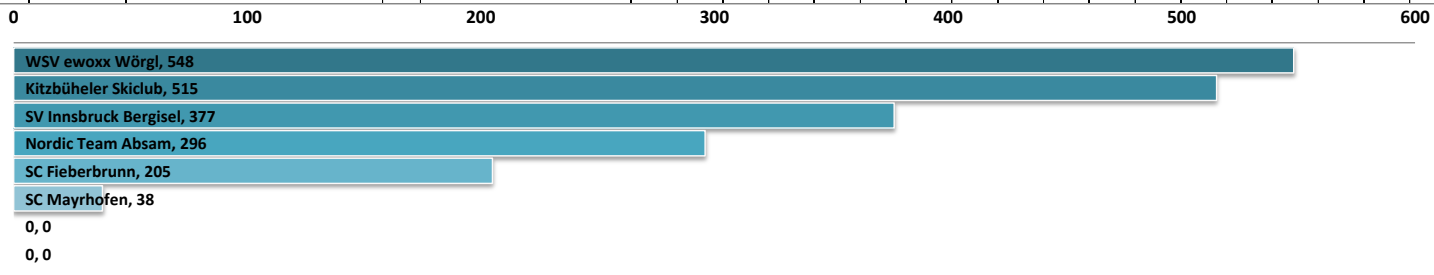

Rang	Pkte	Name	JG	Verein	Rang	Pkte	Rang	Pkte	Rang	Pkte	Rang	Pkte	Rang	Pkte	Rang	Pkte	Rang	Pkte	Rang	Pkte
1	230	Pisecker Andreas	03	Kitzbüheler Skiclub	4	50	2	80	1	100										
2	220	Ritzer Florian	03	WSV ewoxx Wörgl	1	100	6	40	2	80										
3	210	Schuster Jonas	03	SV Innsbruck Bergisel	3	60	1	100	4	50										
4	190	Zimmermann Raffael	03	Nordic Team Absam	2	80	4	50	3	60										
5	150	Ernst Elia	04	SC Fieberbrunn	5	45	3	60	5	45										
6	100	Kahofer Tobias	03	WSV ewoxx Wörgl	7	36	11	24	6	40										
7	91	Gartner Dominic	03	Kitzbüheler Skiclub	9	29	7	36	10	26										
8	90	Kogler Elias	03	Kitzbüheler Skiclub	8	32	9	29	9	29										
9	85	Strasser Simon	03	SV Innsbruck Bergisel	6	40	5	45												
10	70	Ballhausen Niclas	04	WSV ewoxx Wörgl	10	26	23	8	7	36										
11	70	Weichselbraun Kilian	04	WSV ewoxx Wörgl	11	24	17	14	8	32										
12	68	Wessner Alexander	03	Kitzbüheler Skiclub	12	22	10	26	13	20										
13	66	Arnold Sebastian	04	Nordic Team Absam	13	20	12	22	11	24										
14	40	Kolb Mathias	04	Nordic Team Absam	14	18			12	22										
15	38	Hundsichler Clemens	03	SC Mayrhofen	20	11	20	11	15	16										
16	36	Feyrsinger Alexander	04	Kitzbüheler Skiclub	19	12	22	9	16	15										
17	35	Putzer Hannes	03	SC Fieberbrunn	16	15	13	20												
18	32	Kronthaler Maxi	03	WSV ewoxx Wörgl			8	32												
19	31	Wastian Maximilian	03	SV Innsbruck Bergisel			18	13	14	18										
20	28	Leitner Stefan	03	WSV ewoxx Wörgl	15	16	19	12												
21	28	Leitner Daniel	03	WSV ewoxx Wörgl	18	13	16	15												
22	20	Gruber Thomas	04	SC Fieberbrunn	17	14	25	6												
23	18	Zanella Philip	03	SV Innsbruck Bergisel			14	18												
24	16	Netzer Leonhard	04	SV Innsbruck Bergisel			15	16												
25	10	Schrettl Maximilian	03	SV Innsbruck Bergisel			21	10												
26	7	Praxmarer Nikolai	03	SV Innsbruck Bergisel			24	7