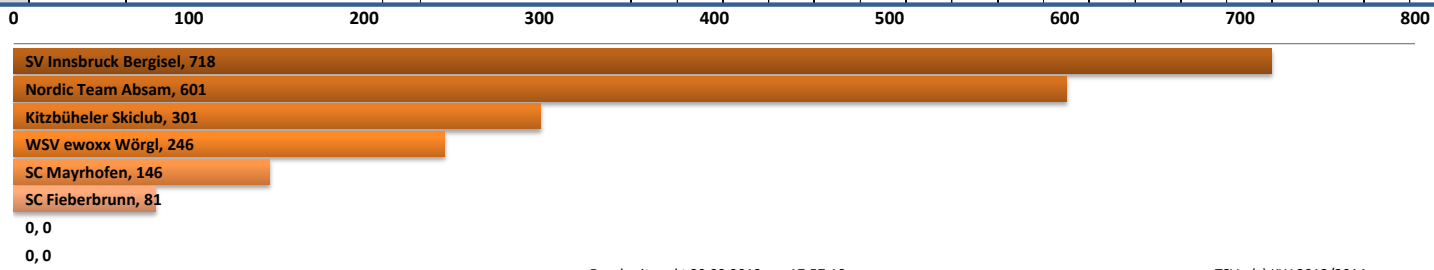

Rang	Pkte	Name	JG	Verein	Rang	Pkte	Rang	Pkte	Pkte	Rang	Pkte	Rang	Pkte	Rang	Pkte	Rang	Pkte	Rang	Pkte
1	300	Widhölzl Noah	01	SV Innsbruck Bergisel	1	100	1	100	1	100									
2	220	Praun Valentin	01	Nordic Team Absam	2	80	2	80	3	60									
3	170	Lamparter Johannes	01	Nordic Team Absam	4	50	6	40	2	80									
4	155	Medwed Elias	02	SV Innsbruck Bergisel	3	60	4	50	5	45									
5	131	Grasser Philipp	01	Nordic Team Absam	5	45	3	60	10	26									
6	108	Kröll Florian	02	SC Mayrhofen	7	36	7	36	7	36									
7	102	Einkemmer Manuel	01	WSV ewoxx Wörgl	6	40	12	22	6	40									
8	95	Landerer Hannes	02	SV Innsbruck Bergisel			5	45	4	50									
9	90	Wörgötter Marco	02	Kitzbüheler Skiclub	8	32	10	26	8	32									
10	80	Kolb Florian	01	Nordic Team Absam	10	26	8	32	12	22									
11	77	Aigner Xaver	02	Kitzbüheler Skiclub	11	24	9	29	11	24									
12	76	Kerschbaumsteiner Elias	01	SV Innsbruck Bergisel	8	32	11	24	13	20									
13	69	Peer Stefan	02	WSV ewoxx Wörgl	12	22	14	18	9	29									
14	48	Horngacher Sebastian	01	Kitzbüheler Skiclub	13	20	16	15	18	13									
15	47	Glarcher Adam	02	WSV ewoxx Wörgl	16	15	15	16	15	16									
16	43	Wolsegger Julian	01	Kitzbüheler Skiclub	14	18	18	13	19	12									
17	38	Frontul Julian	01	SC Mayrhofen			13	20	14	18									
18	38	Kogler Michael	02	Kitzbüheler Skiclub	17	14	21	10	17	14									
19	29	Rothmüller Matthias	01	SC Fieberbrunn			17	14	16	15									
20	28	Wallner Fabio	02	SC Fieberbrunn	15	16	19	12											
21	24	Gruber Maximilian	01	SC Fieberbrunn	18	13	20	11											
22	21	Ribis Rene	01	SV Innsbruck Bergisel	19	12	22	9											
23	20	Gleinser Mario	02	SV Innsbruck Bergisel	21	10			21	10									
24	19	Holub Florian	01	SV Innsbruck Bergisel			23	8	20	11									
25	18	Zilian Laurin	02	SV Innsbruck Bergisel	20	11	24	7											
26	14	Hecher Jonas	02	WSV ewoxx Wörgl	23	8	25	6											
27	9	Ballhausen Lucas	02	WSV ewoxx Wörgl	22	9													
28	7	Kienast Dominik	01	SV Innsbruck Bergisel	24	7													
28	7	Reitmair Jakob	01	SV Innsbruck Bergisel	24	7													
30	5	Horngacher Lorenz	02	WSV ewoxx Wörgl	26	5													
30	5	Kaindl Kevin	02	Kitzbüheler Skiclub			26	5