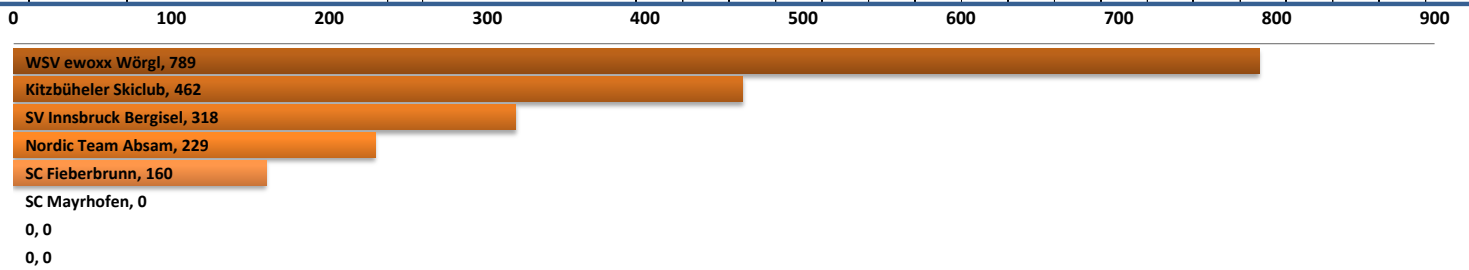

Rang	Pkte	Name	JG	Verein	Rang	Pkte	Rang	Pkte	Rang	Pkte	Rang	Pkte	Rang	Pkte	Rang	Pkte	Rang	Pkte	Rang	Pkte
1	280	Wackernell Julian	00	SV Innsbruck Bergisel	1	100	1	100	2	80										
2	180	Lienher Maximilian	99	Kitzbüheler Skiclub			2	80	1	100										
3	160	Kahofer Timon	99	WSV ewoxx Wörgl	2	80	13	20	3	60										
4	146	Dagn Florian	99	Kitzbüheler Skiclub	4	50	3	60	7	36										
5	129	Müssigang Anton	00	Nordic Team Absam	3	60	9	29	6	40										
6	126	Ritzer Josef	00	WSV ewoxx Wörgl	5	45	7	36	5	45										
7	116	Harasser Lukas	99	SC Fieberbrunn	5	45	5	45	10	26										
8	114	Juffinger Alexander	00	WSV ewoxx Wörgl	5	45	6	40	9	29										
9	100	Terzer Dominik	99	Nordic Team Absam			4	50	4	50										
10	96	Ullner Lukas	00	WSV ewoxx Wörgl	8	32	8	32	8	32										
11	75	Pisecker Gregor	00	Kitzbüheler Skiclub	11	24	9	29	12	22										
12	70	Neurauter Klemens	99	WSV ewoxx Wörgl	10	26	11	24	13	20										
13	69	Pirchmoser Daniel	00	WSV ewoxx Wörgl	9	29	15	16	11	24										
14	60	Gasser Georg	00	WSV ewoxx Wörgl	13	20	11	24	15	16										
15	55	Reiter Marcel	00	WSV ewoxx Wörgl	12	22	16	15	14	18										
16	44	Unterrainer Niklas	00	SC Fieberbrunn	14	18	18	13	18	13										
17	39	Gruber Patric	00	WSV ewoxx Wörgl	16	15	19	12	19	12										
18	38	Scoz Linus	00	SV Innsbruck Bergisel	15	16	20	11	20	11										
19	33	Ritter Kilian	00	Kitzbüheler Skiclub			14	18	16	15										
20	28	Höllwarth Marcel	00	Kitzbüheler Skiclub			17	14	17	14