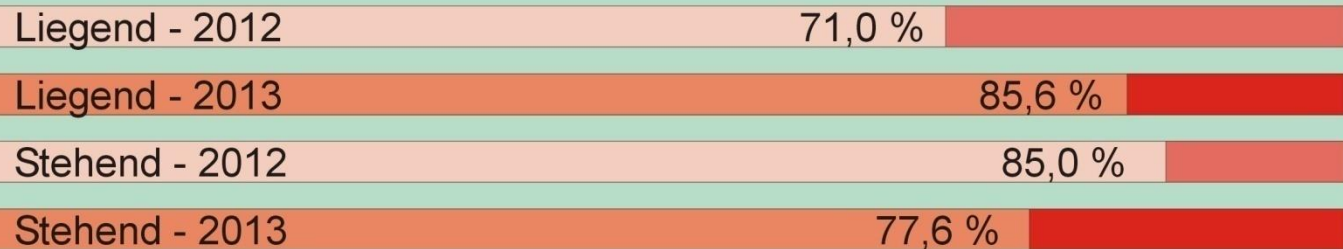

Trefferquote 2012/13

Lisa

Julia

Sonja

Christoph

Miriam	Liegend - 2012	84,0 %
	Liegend - 2013	81,2 %
	Stehend - 2012	75,0%
	Stehend - 2013	78,0

Theresa	Liegend - 2012	70,0 %
	Liegend - 2013	82,5 %
	Stehend - 2012	76,0 %
	Stehend - 2013	85,0 %