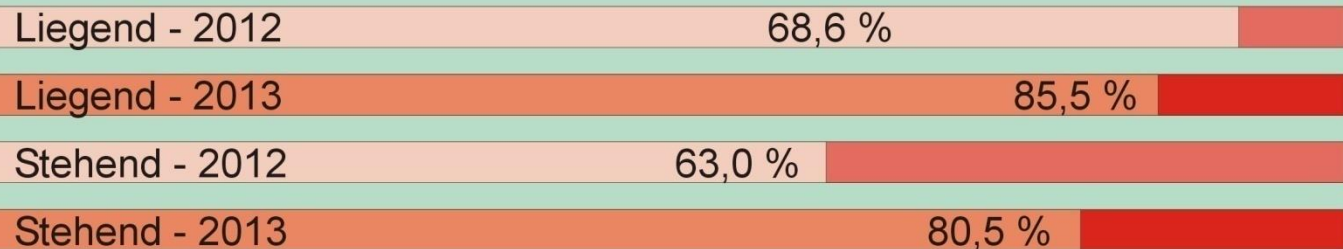

KSC BIATHLETEN GEWINNEN ÖSV VEREINSWERTUNG

Rang	Verein	Jugend	Schüler	Gesamt
1	Kitzbüheler S.C.	167,71	1497,93	1665,64
2	Nordic Team Absam	867,60	514,89	1382,49
3	SC Bad Gastein	287,90	1006,93	1294,84
4	UNION Obertilliach	15,10	830,25	845,35
5	SC Leogang	0,00	839,58	839,58
6	SC St. Ulrich / P	651,63	124,70	776,33
7	HSV Hochfilzen	415,18	277,49	692,67
8	UNION Abtenau	53,00	629,45	682,45
9	HSV Saalfelden	336,85	264,84	601,69
10	SC Nordwald	353,60	237,93	591,53
11	SC Rottenmann	77,91	383,16	461,07
12	LLC Angerberg	169,62	272,48	442,10
13	WSV Ramsau/Dachstein	85,16	338,23	423,39
14	SK Saalfelden	282,37	139,14	421,50
15	SC Kuchl	252,41	130,93	383,34
16	ATV Irdning/Aigen	293,51	77,47	370,98
17	SC Maria Alm	0,00	349,69	349,69
18	DSG Sele Zell	341,45	0,00	341,45
19	SU Bad Leonfelden	0,00	340,19	340,19
20	SC St. Johann / T	325,42	0,00	325,42
21	SV Längfeld-LL	311,73	0,00	311,73
22	WSV Schopfernau	0,00	282,73	282,73
23	USV Hüttschlag	216,59	0,00	216,59
24	ASKÖ Rosental	213,17	0,00	213,17
25	WSC Bad Mitterndorf	208,74	0,00	208,74
26	WSV Schwoich	183,84	0,00	183,84
27	WSV Schwendt	0,00	159,61	159,61
28	SC Kössen	156,75	0,00	156,75
29	WSV Sibratsgfall	0,00	111,40	111,40
30	WSV Schladming	39,94	62,58	102,52
31	NST TVN Trofaiach	0,00	78,70	78,70
32	SC Bischofshofen	67,14	0,00	67,14
33	SC Egg	0,00	44,14	44,14
34	SV Rosenau	27,96	3,00	30,96
35	USC Neukirchen	0,00	28,38	28,38
36	WSV Gutenbrunn	0,00	16,61	16,61
37	UNSC Kobenc	8,80	0,00	8,80
38	WSV Eisenerz	7,00	0,00	7,00
39	SC St. Martin/Lofer	0,00	5,00	5,00
40	WSV Murau	3,00	0,00	3,00
41	Sportunion Rosenbach	0,00	3,00	3,00
42	USK Raika Filzmoos	0,00	2,26	2,26

Trefferquote 2012/13

Lisa

Julia

Sonja

Christoph

Miriam	Liegend - 2012	84,0 %
	Liegend - 2013	81,2 %
	Stehend - 2012	75,0%
	Stehend - 2013	78,0

Theresa	Liegend - 2012	70,0 %
	Liegend - 2013	82,5 %
	Stehend - 2012	76,0 %
	Stehend - 2013	85,0 %