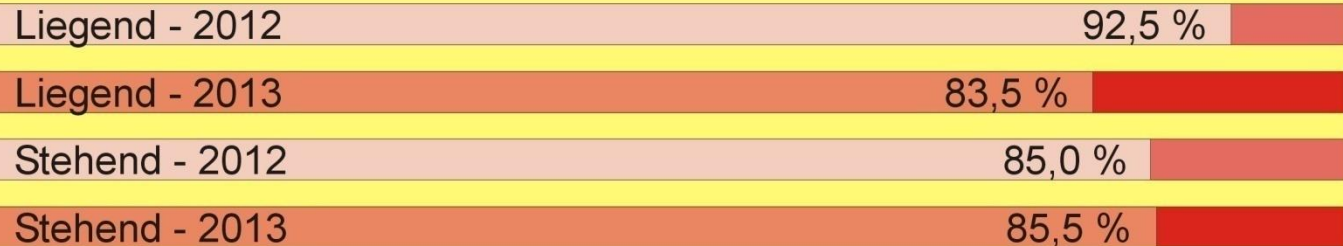

KSC BIATHLETEN GEWINNEN ÖSV VEREINSWERTUNG

Rang	Verein	Jugend	Schüler	Gesamt
1	Kitzbüheler S.C.	167,71	1497,93	1665,64
2	Nordic Team Absam	867,60	514,89	1382,49
3	SC Bad Gastein	287,90	1006,93	1294,84
4	UNION Obertilliach	15,10	830,25	845,35
5	SC Leogang	0,00	839,58	839,58
6	SC St. Ulrich / P	651,63	124,70	776,33
7	HSV Hochfilzen	415,18	277,49	692,67
8	UNION Abtenau	53,00	629,45	682,45
9	HSV Saalfelden	336,85	264,84	601,69
10	SC Nordwald	353,60	237,93	591,53
11	SC Rottenmann	77,91	383,16	461,07
12	LLC Angerberg	169,62	272,48	442,10
13	WSV Ramsau/Dachstein	85,16	338,23	423,39
14	SK Saalfelden	282,37	139,14	421,50
15	SC Kuchl	252,41	130,93	383,34
16	ATV Irdning/Aigen	293,51	77,47	370,98
17	SC Maria Alm	0,00	349,69	349,69
18	DSG Sele Zell	341,45	0,00	341,45
19	SU Bad Leonfelden	0,00	340,19	340,19
20	SC St. Johann / T	325,42	0,00	325,42
21	SV Längfeld-LL	311,73	0,00	311,73
22	WSV Schopfernau	0,00	282,73	282,73
23	USV Hüttschlag	216,59	0,00	216,59
24	ASKÖ Rosental	213,17	0,00	213,17
25	WSC Bad Mitterndorf	208,74	0,00	208,74
26	WSV Schwoich	183,84	0,00	183,84
27	WSV Schwendt	0,00	159,61	159,61
28	SC Kössen	156,75	0,00	156,75
29	WSV Sibratsgfall	0,00	111,40	111,40
30	WSV Schladming	39,94	62,58	102,52
31	NST TVN Trofaiach	0,00	78,70	78,70
32	SC Bischofshofen	67,14	0,00	67,14
33	SC Egg	0,00	44,14	44,14
34	SV Rosenau	27,96	3,00	30,96
35	USC Neukirchen	0,00	28,38	28,38
36	WSV Gutenbrunn	0,00	16,61	16,61
37	UNSC Kobenc	8,80	0,00	8,80
38	WSV Eisenerz	7,00	0,00	7,00
39	SC St. Martin/Lofer	0,00	5,00	5,00
40	WSV Murau	3,00	0,00	3,00
41	Sportunion Rosenbach	0,00	3,00	3,00
42	USK Raika Filzmoos	0,00	2,26	2,26

Trefferquote 2012/13

Lisa

Julia

Sonja

Christoph

Miriam	Liegend - 2012	84,0 %
	Liegend - 2013	81,2 %
	Stehend - 2012	75,0%
	Stehend - 2013	78,0

Theresa	Liegend - 2012	70,0 %
	Liegend - 2013	82,5 %
	Stehend - 2012	76,0 %
	Stehend - 2013	85,0 %